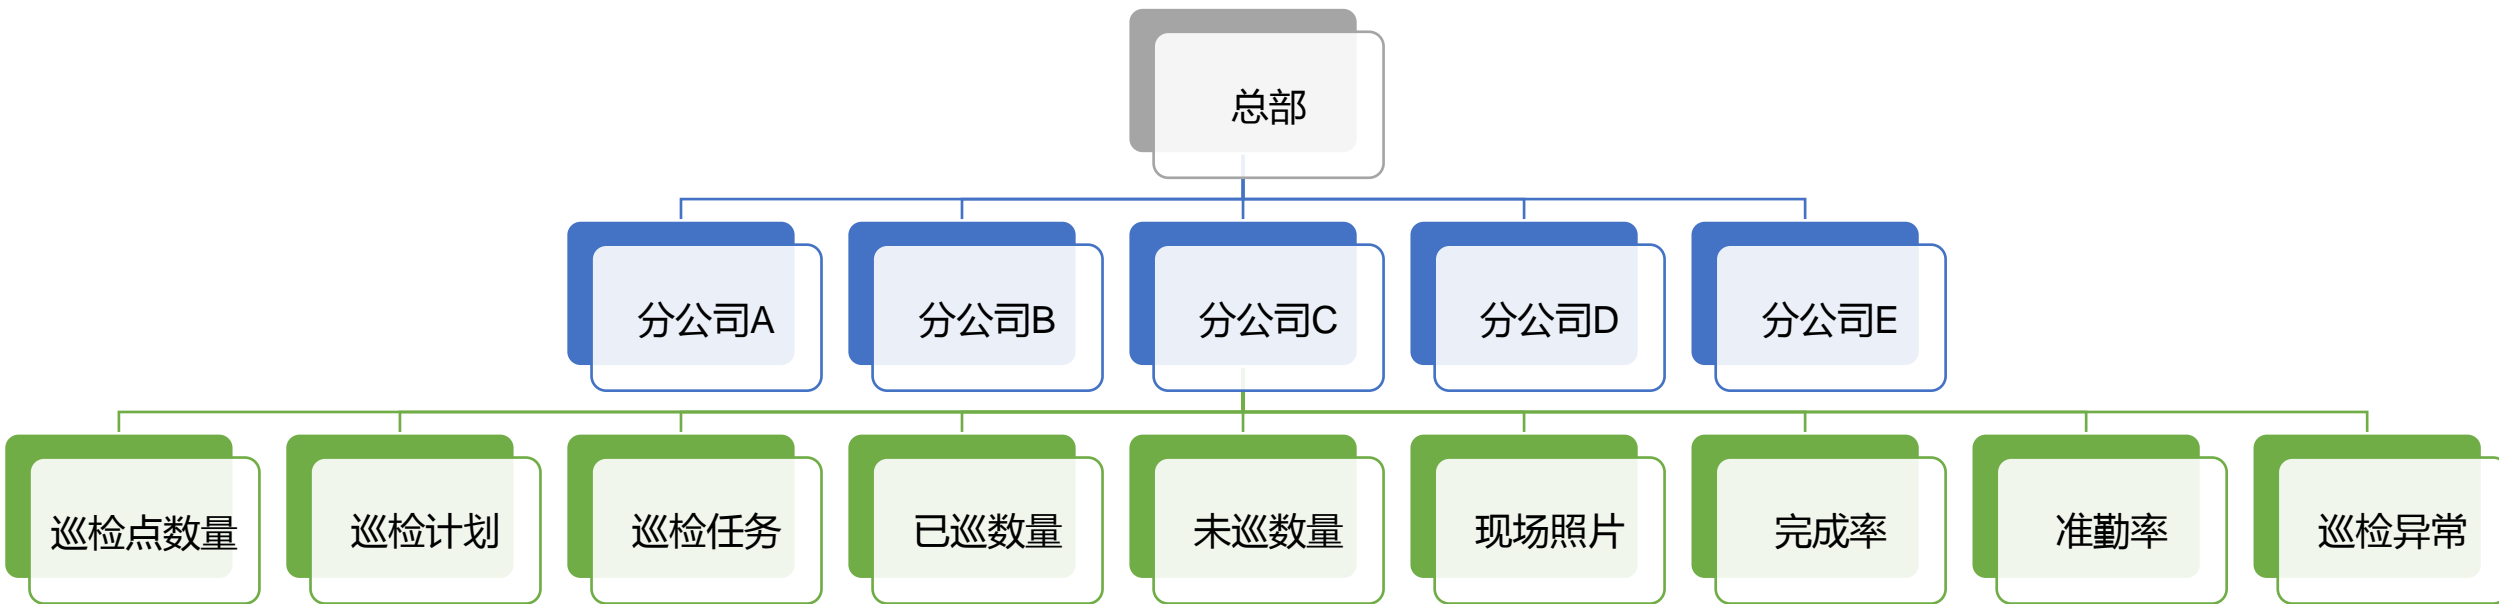

针对巡检过程中的异常情况，可以生成异常信息，系统启动异常推送机制。

发现
异常

处理异常

系统自动将异常信息推送到相关人员手机app，提醒其及时处理或跟进。

电脑端管理

Computer management

管理要点

- ◆分配权限
- ◆巡检点
- ◆制定检查计划
- ◆安排检查任务
- ◆检查结果
- ◆查看实时报表

巡检明细

统计汇总所有的设备巡检
详细数据

巡检异常汇总

统计设备巡检过程中的
异常数量

IOC大屏 独立自管 统一监管
IOC large screen real-time supervision

智慧巡检统计

ZHUNONGXUNJIAN TONGJI

巡检完成率排名

ZHUNONGWANCHENGLVPAIMING

智慧巡检汇总表

ZONGHANGXUNJIANHUIZONGBIAO

分行数量

26

巡检点总数

4,106

支行数量