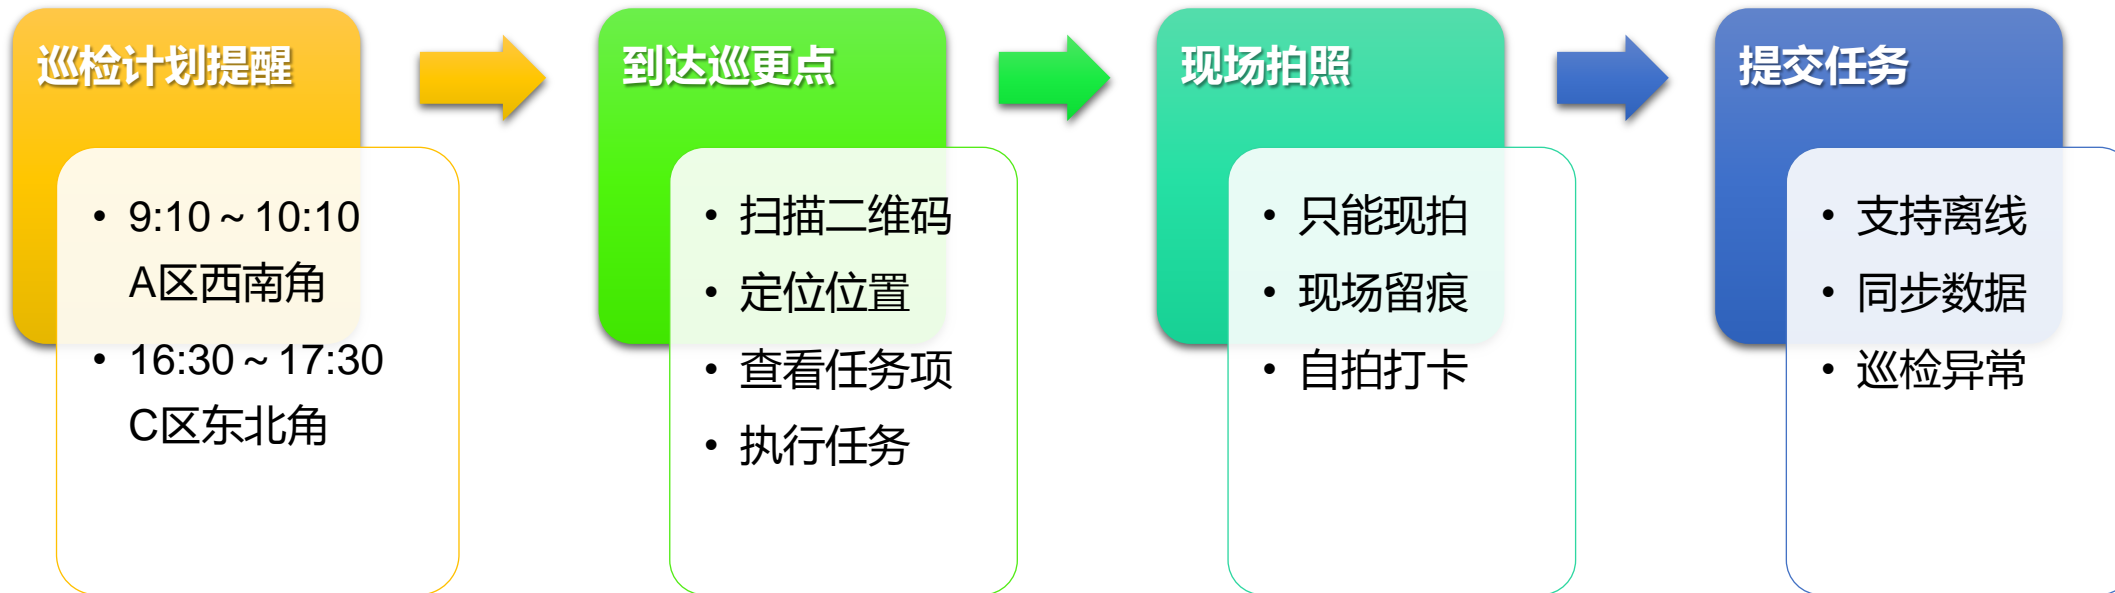

用户可以在PC端、手机端设置巡检计划，以及开始结束日期

2

设置巡检计划频次

用户可以在PC端、手机端设置巡检计划频次（按月、按周、按天、按时间段）

3

可设置巡检路线

在PC端、手机端，可以对所管辖区域的巡检点进行巡检路线的设定

4

角色权限

可根据不同的角色不同的权限，制定巡检计划和任务

APP制定巡检计划

巡检路线 巡检先后顺序

Inspection route

路线设定

在电脑端或手机端设定巡检计划时，可以将巡检点按照特定路线进行设定。

按路线巡检

当巡检路线功能启用后，巡检时只能按照计划中设定好的顺序进行依次巡检，否则无法完成巡检任务。

巡检巡更 过程

Patrol process

现场巡检 完成任务

On site inspection

二维码牌

APP扫描

巡检任务项