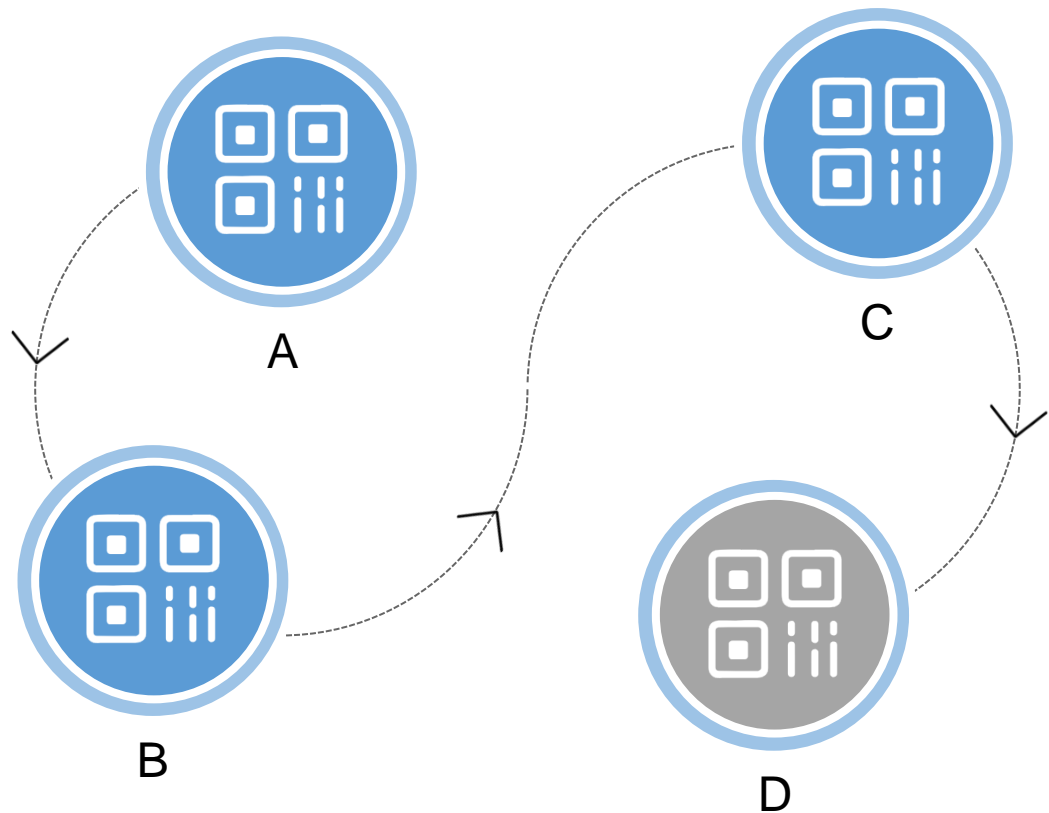

角色权限

可根据不同的角色不同的权限，制定巡检计划和任务

APP制定巡检计划

巡检路线 巡检先后顺序

Inspection route

路线设定

在电脑端或手机端设定巡检计划时，可以将巡检点按照特定路线进行设定。

按路线巡检

当巡检路线功能启用后，巡检时只能按照计划中设定好的顺序进行依次巡检，否则无法完成巡检任务。

巡检巡更 过程

Patrol process

现场巡检 完成任务

On site inspection

二维码牌

APP扫描

巡检任务项