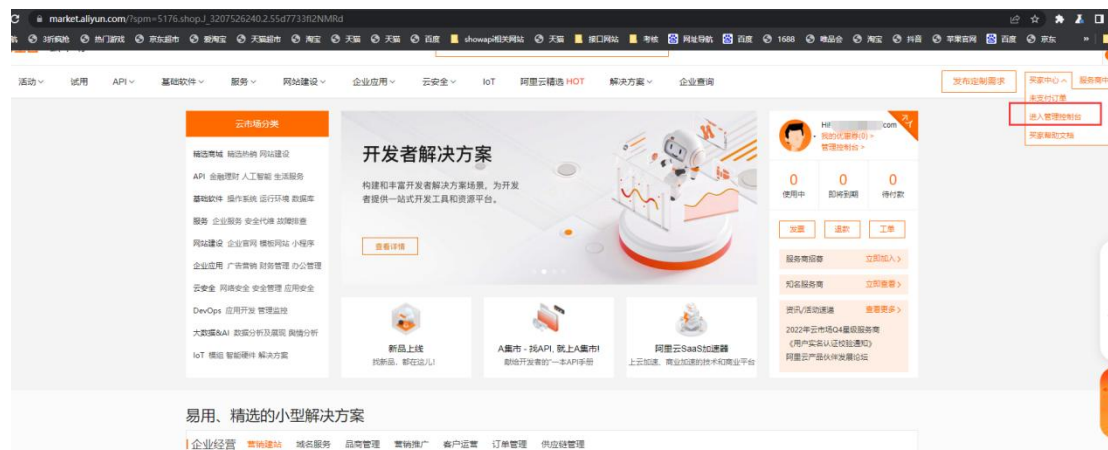

第一步：进入“万维易源”产品页面：

<https://market.aliyun.com/products/56928005/cmapi00062352.html>

第二步：选择合适套餐，购买成功

第三步：进入管理后台中心，如图一：

图一

找到产品密钥，如图二

图二

第四步：正式调用