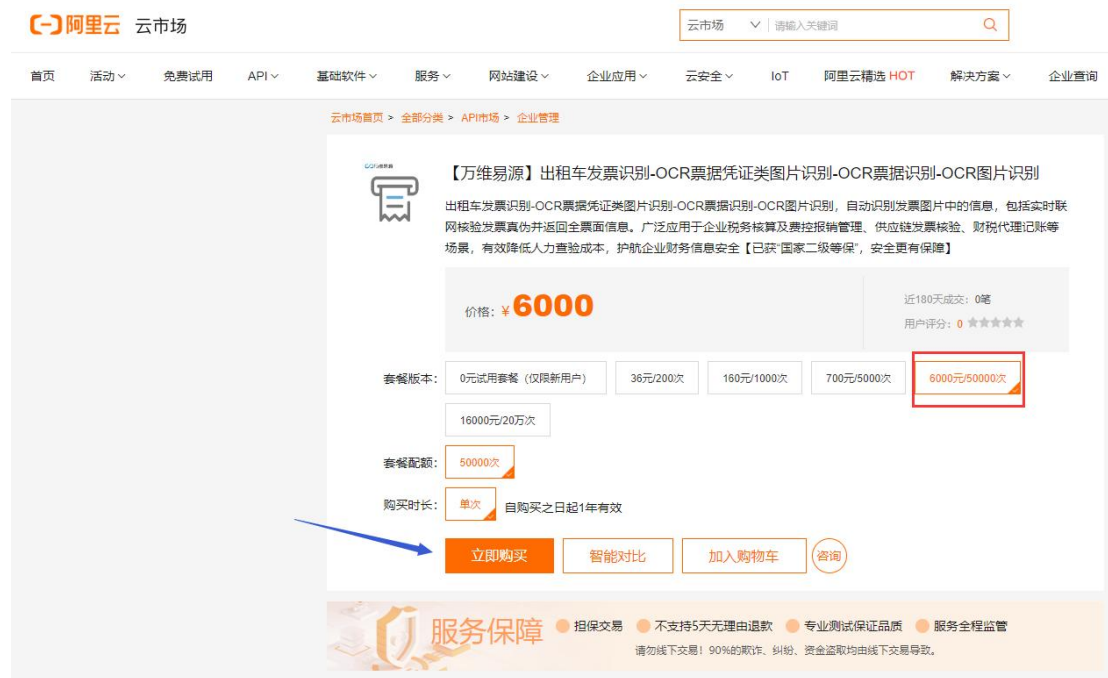

第一步：进入“万维易源”产品页面：

<https://market.aliyun.com/products/56928005/cmapi00062352.html>

第二步：选择合适套餐，购买成功

第三步：进入管理后台中心，如图一：

图一

找到产品密钥，如图二

图二

第四步：正式调用