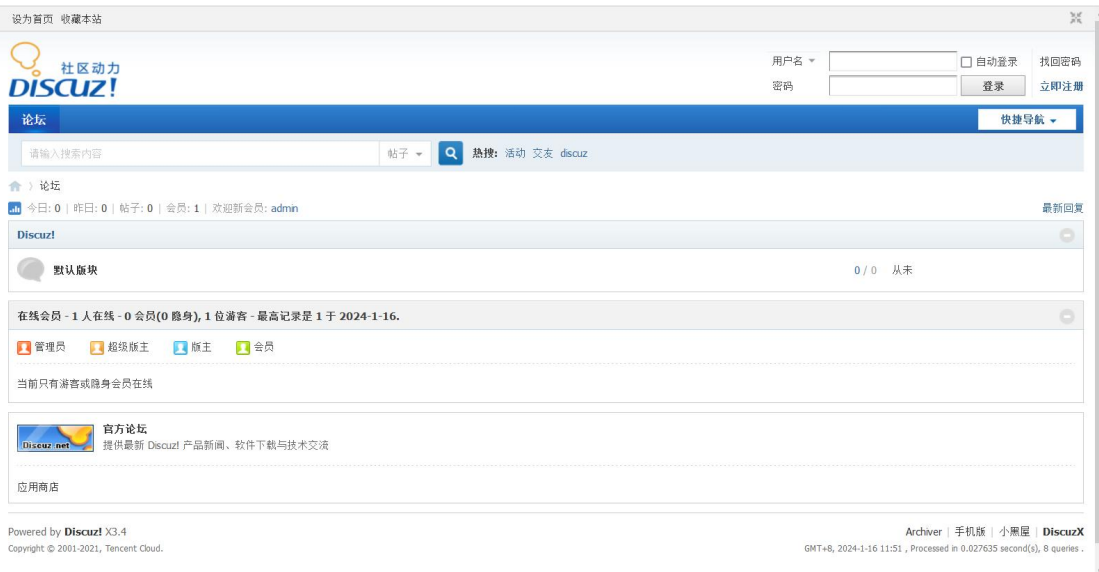

二. 产品介绍

1.1 配置环境

(1) 操作系统: Alibaba Cloud Linux 3.2104 LTS 64 位 等保 2.0 三级版
君云, 专注企业云服务

1.2 安装说明

MySQL 采用官网源码安装, 对于可能出现的相关故障问题, 可依托于公司技术支持解决。

2 软件安装介绍

2.1 宝塔地址

<https://ip:8888/128fc8cb>

账号: p40bxgkq

密码: cldera.com

2.2 论坛地址

<http://ip> 进入论坛界面