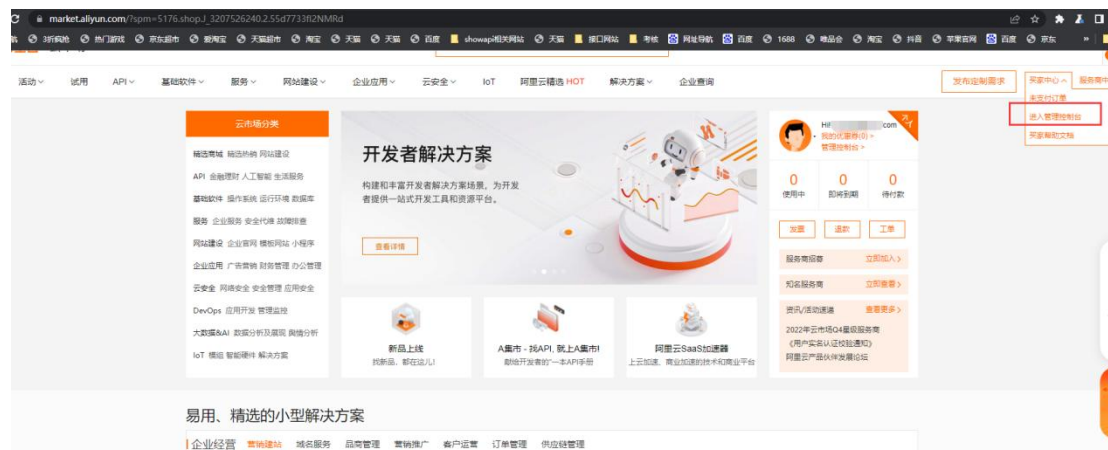

第一步：进入“万维易源”产品页面：

<https://market.aliyun.com/products/57126001/cmapi00062336.html>

第二步：选择合适套餐，购买成功

第三步：进入管理后台中心，如图一：

图一

找到产品密钥，如图二

图二

第四步：正式调用