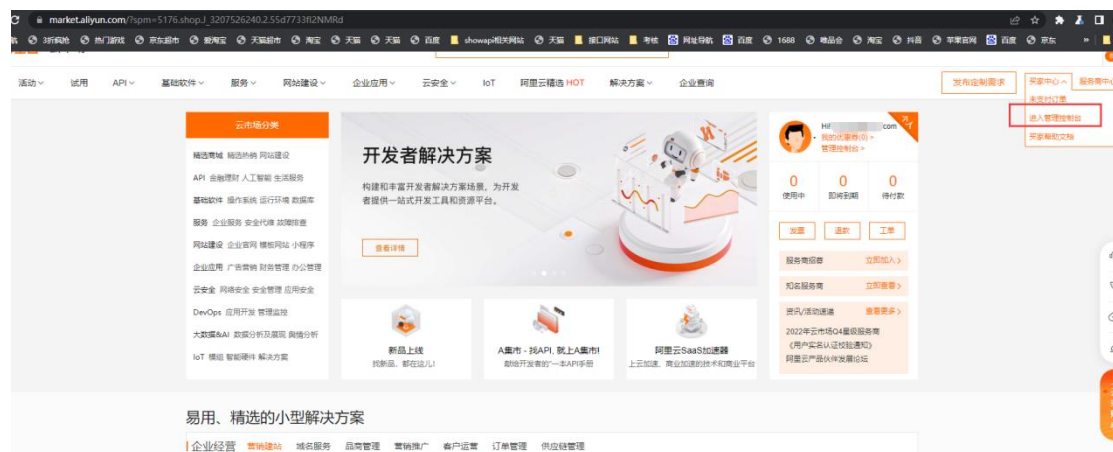

第一步：进入“万维易源”产品页面：

<https://market.aliyun.com/products/57126001/cmapi00062421.html>

第二步：选择合适套餐，购买成功

第三步：进入管理后台中心，如图一：

图一

找到产品密钥，如图二

图二

第四步：正式调用