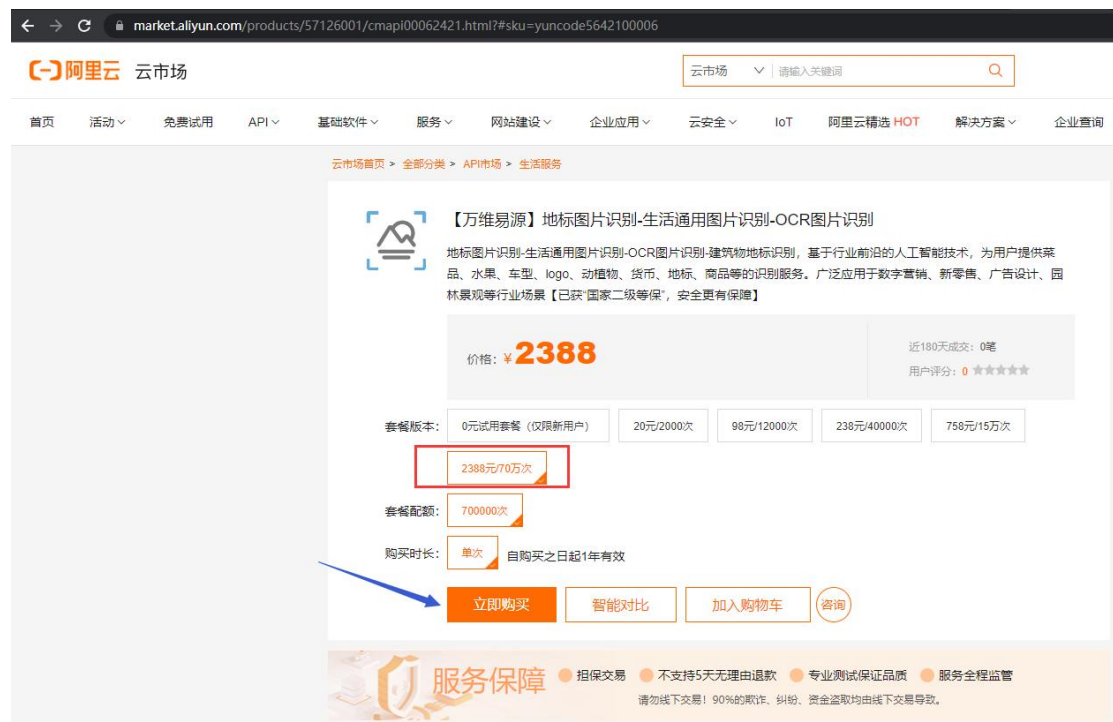

第一步：进入“万维易源”产品页面：

<https://market.aliyun.com/products/57126001/cmapi00062421.html>

第二步：选择合适套餐，购买成功

第三步：进入管理后台中心，如图一：

图一

找到产品密钥，如图二

图二

第四步：正式调用