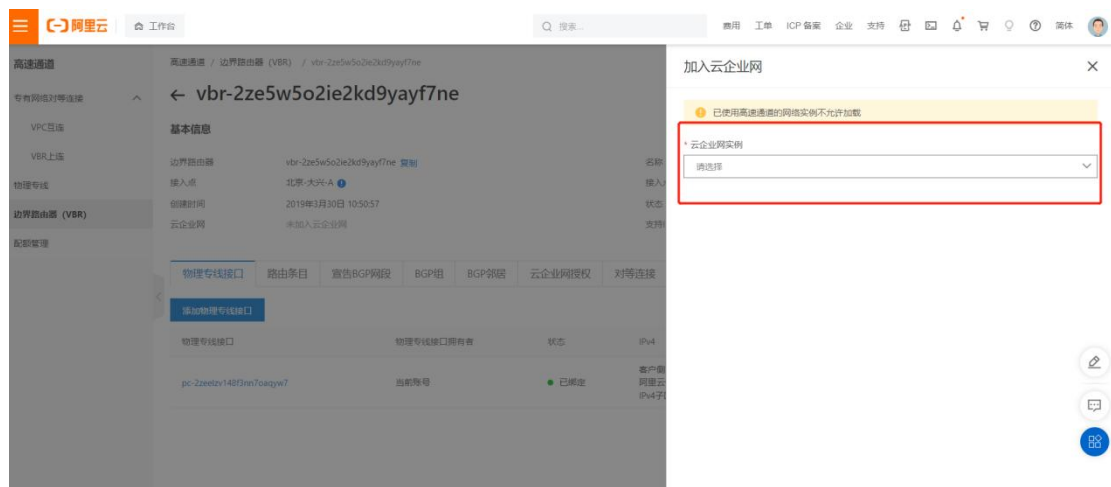

操作步骤:

1、由供应商（我司）新建端口共享专线推送至用户，用户在物理专线下接收并支付（共享端口费用）。共享端口占用费收费规则可见：https://help.aliyun.com/document_detail/470003.html

2、创建新的 VBR，名称由客户自行指定，物理专线接口选择 共享专线，下拉选择 1 中接收的共享专线实例 ID。阿里云侧、IDC 侧配置云上云下互联 IP（自行选定，尽量使用空闲地址段）。

3、将新建 VBR 加入至对应云企业网（用户云企业网 ID）中。

4、加入完成后，会在新 VBR 收到 VPC 公布在 CEN 中的路由。且 VBR 的添加的自定义路由会传递给转发路由器，VBR 上的自定义路由在转发路由器的路由表中体现，VPC 可以获取到 VBR 上传的自定义路由，但转发路由器不会将 VBR 的自定义路由传递给其余 VBR

工作台

云企业网 / 云企业网实例 / cen-c8w9v5bm7d2w40gow / tr-2zeiszz5ks21fye39quu