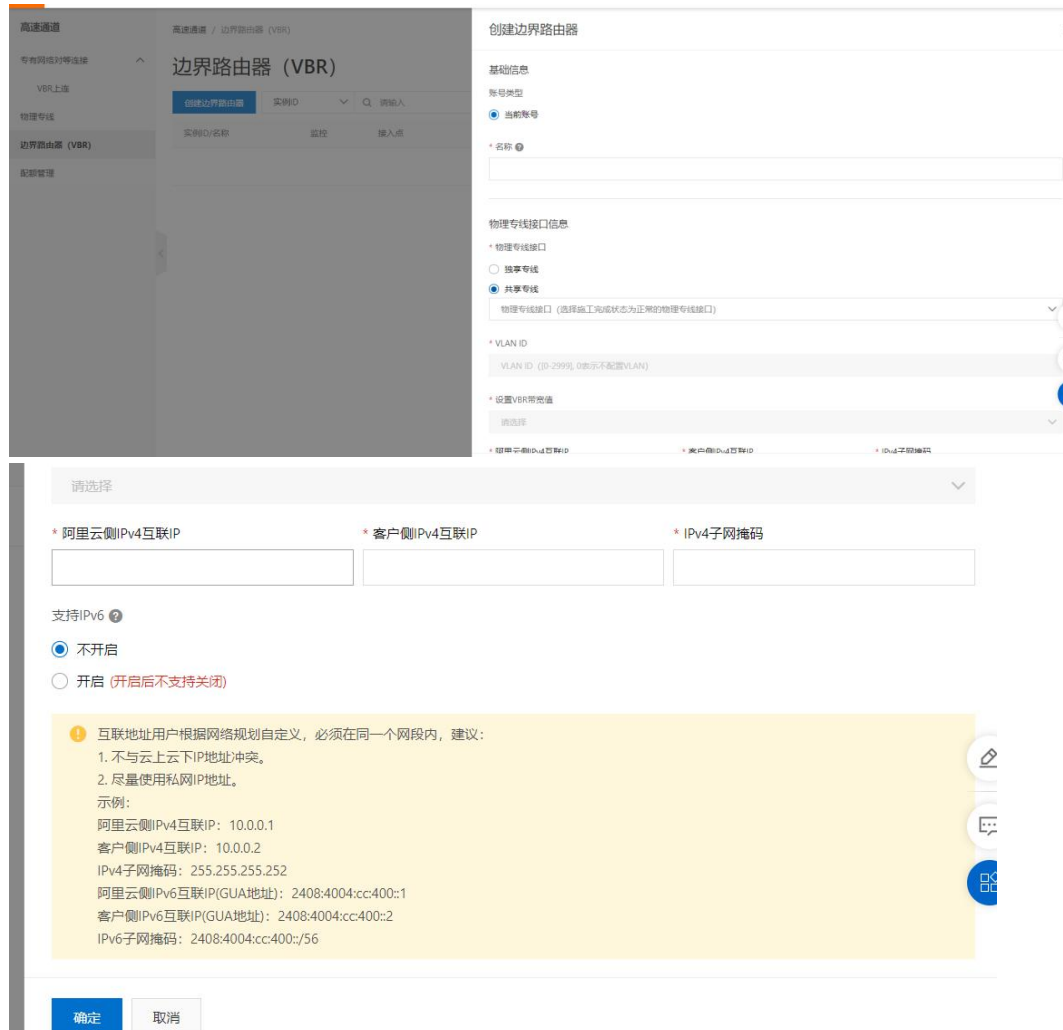

操作步骤:

1、由供应商（我司）新建端口共享专线推送至用户，用户在物理专线下接收并支付（共享端口费用）。共享端口占用费收费规则可见：https://help.aliyun.com/document_detail/470003.html

2、创建新的 VBR，名称由客户自行指定，物理专线接口选择 共享专线，下拉选择 1 中接收的共享专线实例 ID。阿里云侧、IDC 侧配置云上云下互联 IP（自行选定，尽量使用空闲地址段）。

3、将新建 VBR 加入至对应云企业网（用户云企业网 ID）中。

4、加入完成后，会在新 VBR 收到 VPC 公布在 CEN 中的路由。且 VBR 的添加的自定义路由会传递给转发路由器，VBR 上的自定义路由在转发路由器的路由表中体现，VPC 可以获取到 VBR 上传的自定义路由，但转发路由器不会将 VBR 的自定义路由传递给其余 VBR

工作台

云企业网 / 云企业网实例 / cen-c8w9v5bm7d2w40gow / tr-2zeiszz5ks21fye39quu