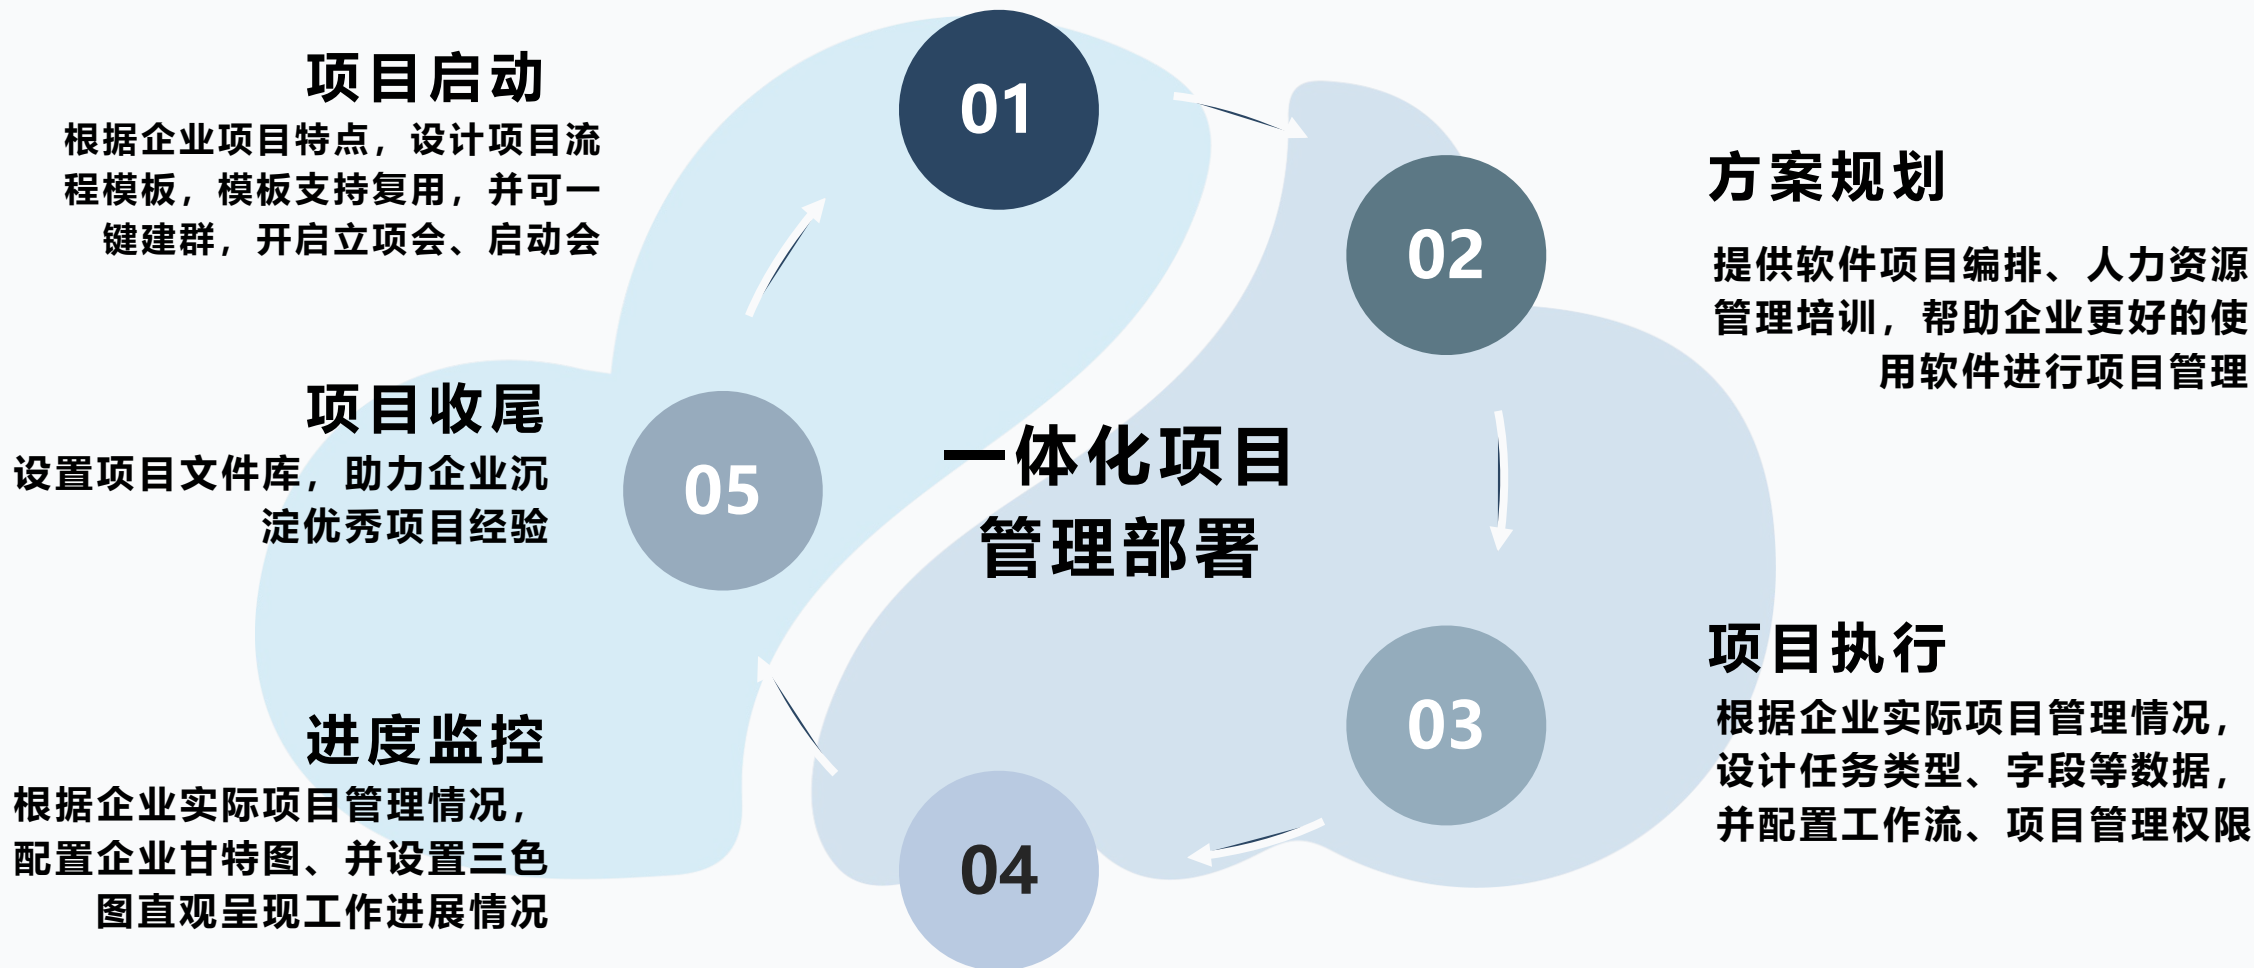

抓娃娃店管理

「上海致拓软件」通过直播平台搭建，系统工分为以下几个内容：基础档案、娃娃管理、积...

表单

已启用 36K

智能车间

- 数字孪生
- 配方自动计算
- 产品质量追溯
- 关键工序监测
- 关键因素识别
- 动态排产排程
- 设计协同
- 生产协同
- 工艺参数设计

供应链追踪

- 采购全链追踪
- 物流追踪
- 库存预警
- 供应商协同
- 供应商多维评价
- 智能化仓储
- 物料追溯

数字工厂

- 数字工厂
- 施工机群调度监测
- 装备运维预警
- 运行参数优化
- 施工现场风险预警

数字大脑

- 管理流程优化
- 领导驾驶舱
- 人资大数据智能分析
- 生产战情室
- 企业运营监测分析
- 运营报表
- 远程移动应用

基于钉钉工作台，打造企业精细化运维管理

急速响应

系统出现故障，30分钟响应，2个工作日内排除故障；
如在2个工作日内无法解决，将在2日内提出详细解决方案及日程安排

在线服务

7*24h 客服热线：400-990-1512
可快速联系到慧云服务人员，
提供方便便捷的服务

日程维护

定期电话或者邮件回访，如有系统问题，及时解决；
了解客户对慧云服务的满意度，
及时调整服务策略

完善的服务体系

L1/L2/L3服务体系：通过L1/L2/L3服务管理规范，
慧云技术工程师提供专业的云技术服务

典型客户

Cooperative partner

慧云MSP服务 让云管理更高效