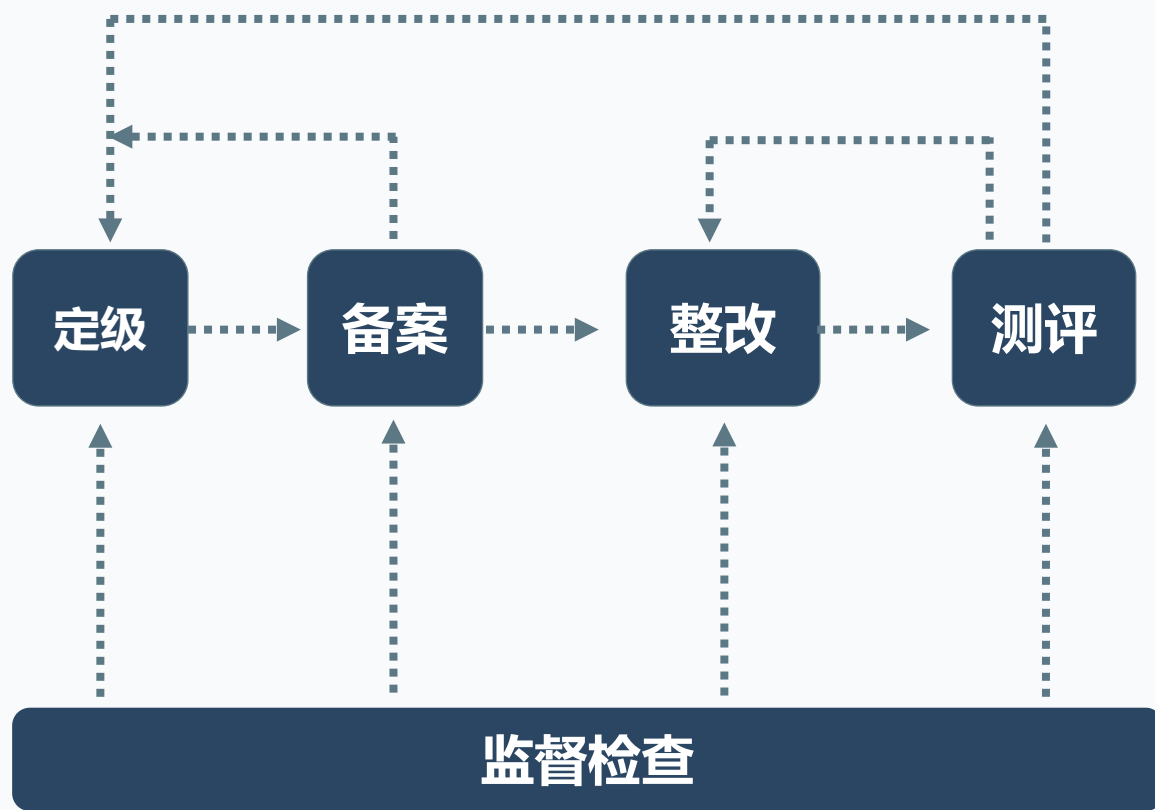

- √ 基础版所有服务
- √ 专属架构师
- √ 运营及成本优化
- √ 7*24小时服务
- √ 15分钟急速响应

适用于中型企业，实例数量在30~100台以之间

¥500RMB/台/月

旗舰版

- √ 企业版所有服务
- √ 按需定制
- √ 应用运维、安全评估
- √ 灾备方案及演练
- √ 10分钟急速响应

适用于中大型企业，或有特殊运维需求客户

按需定制

一站式等级保护服务