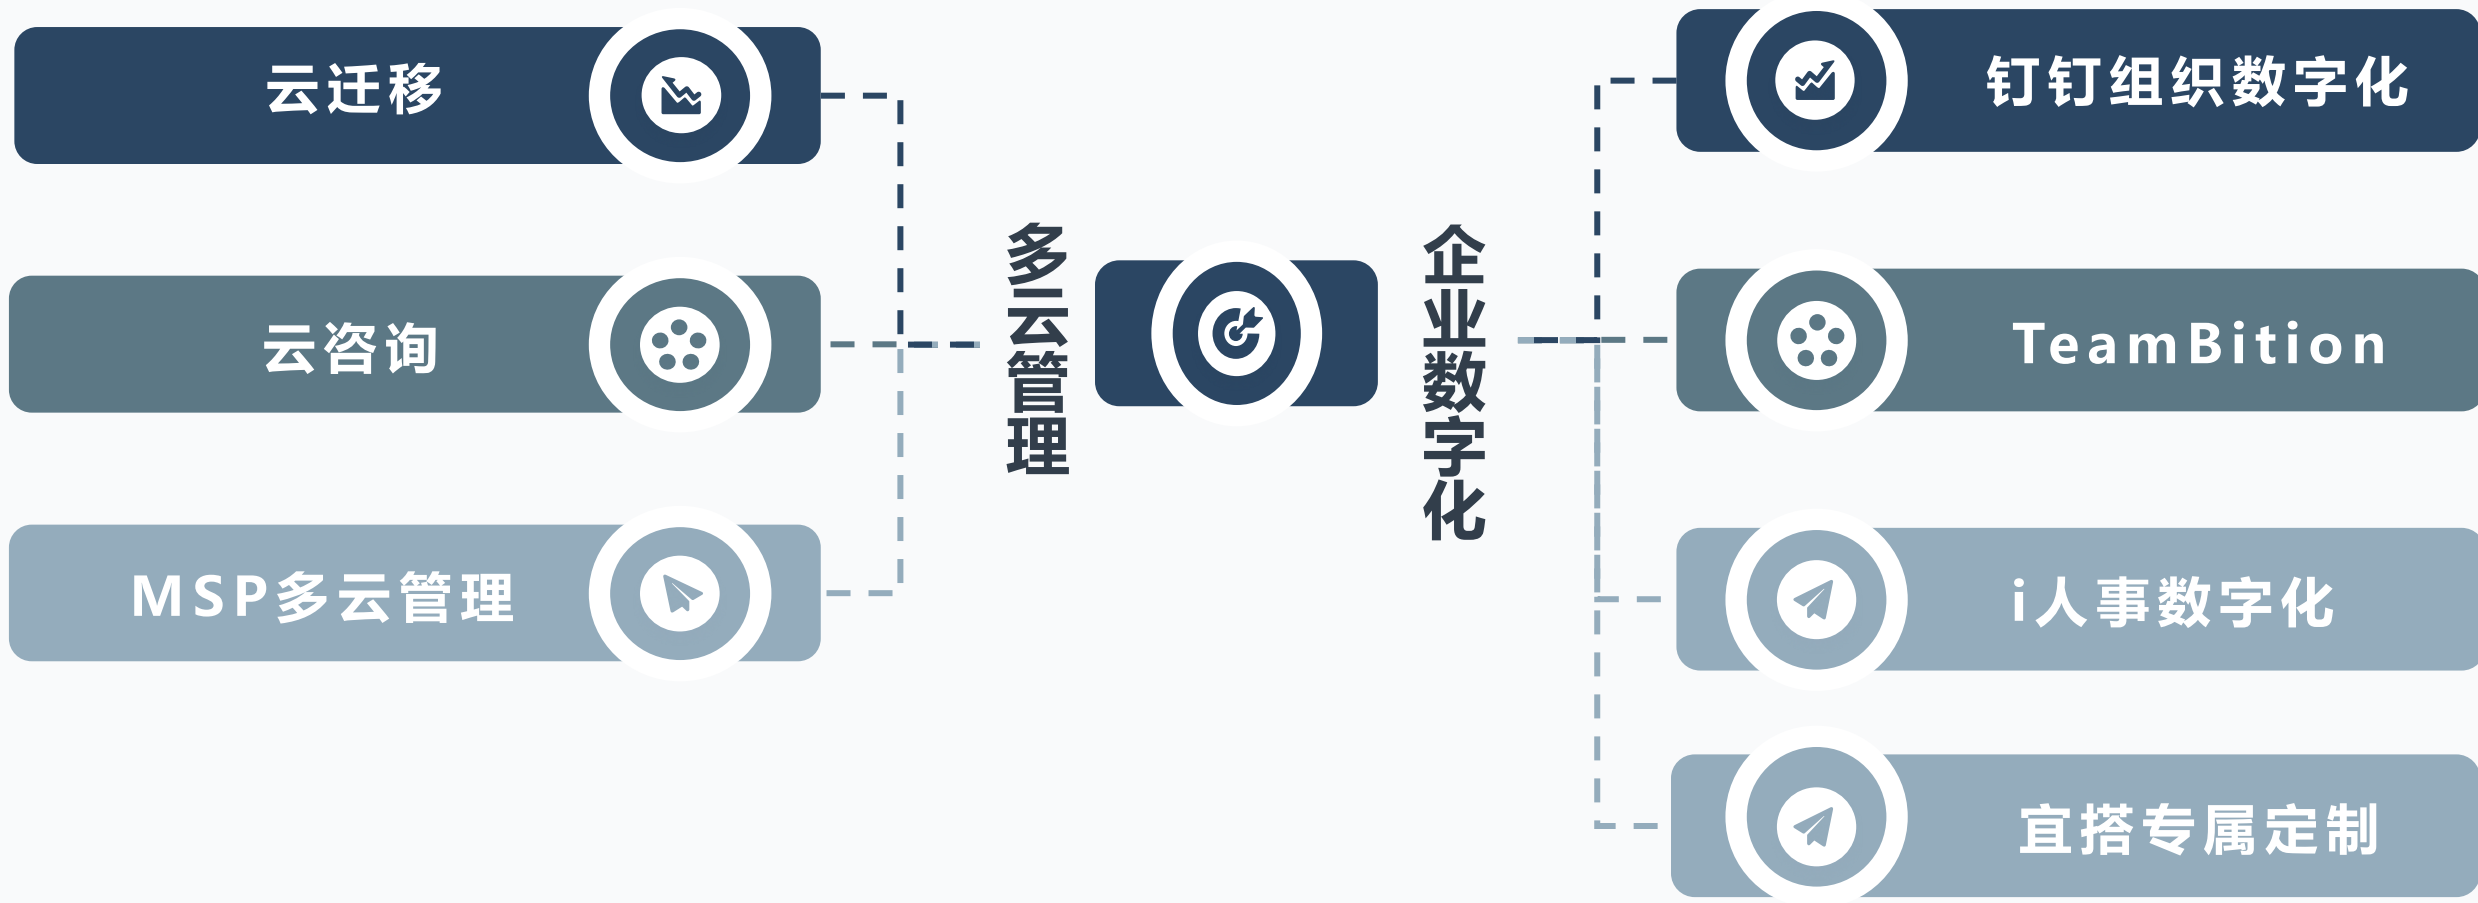

2020-至今

云管平台Lake Ops 商用
计划开始
钉钉金牌服务商
宜搭战略合作伙伴

2015年

太湖慧云在无锡成立，怀
抱梦想起航

2017年

阿里云金牌合作伙伴
阿里云一级城市服务商
微软云金牌服务商

2019年

通过双软企业认证
科技型中小企业认证
高新技术企业培育入库
云管平台项目进入研发阶段
上海分公司成立

企业优势

Enterprise capabilities

01

百人运维团队

太湖慧云总部位于无锡，运维团队超百人，服务团队完善

02

自主研发

自主研发云管平台、宜搭成产管理系统、CRM系统等

03

客户分布广泛

总部无锡，在上海、苏州、南京、常州等区域都设有分布，客户涵盖上海、北京、杭州、广州等多个区域

资质荣誉

Qualification honor

阿里云旗舰级
合作伙伴

钉钉金牌服务
商

华为云领先级
认证