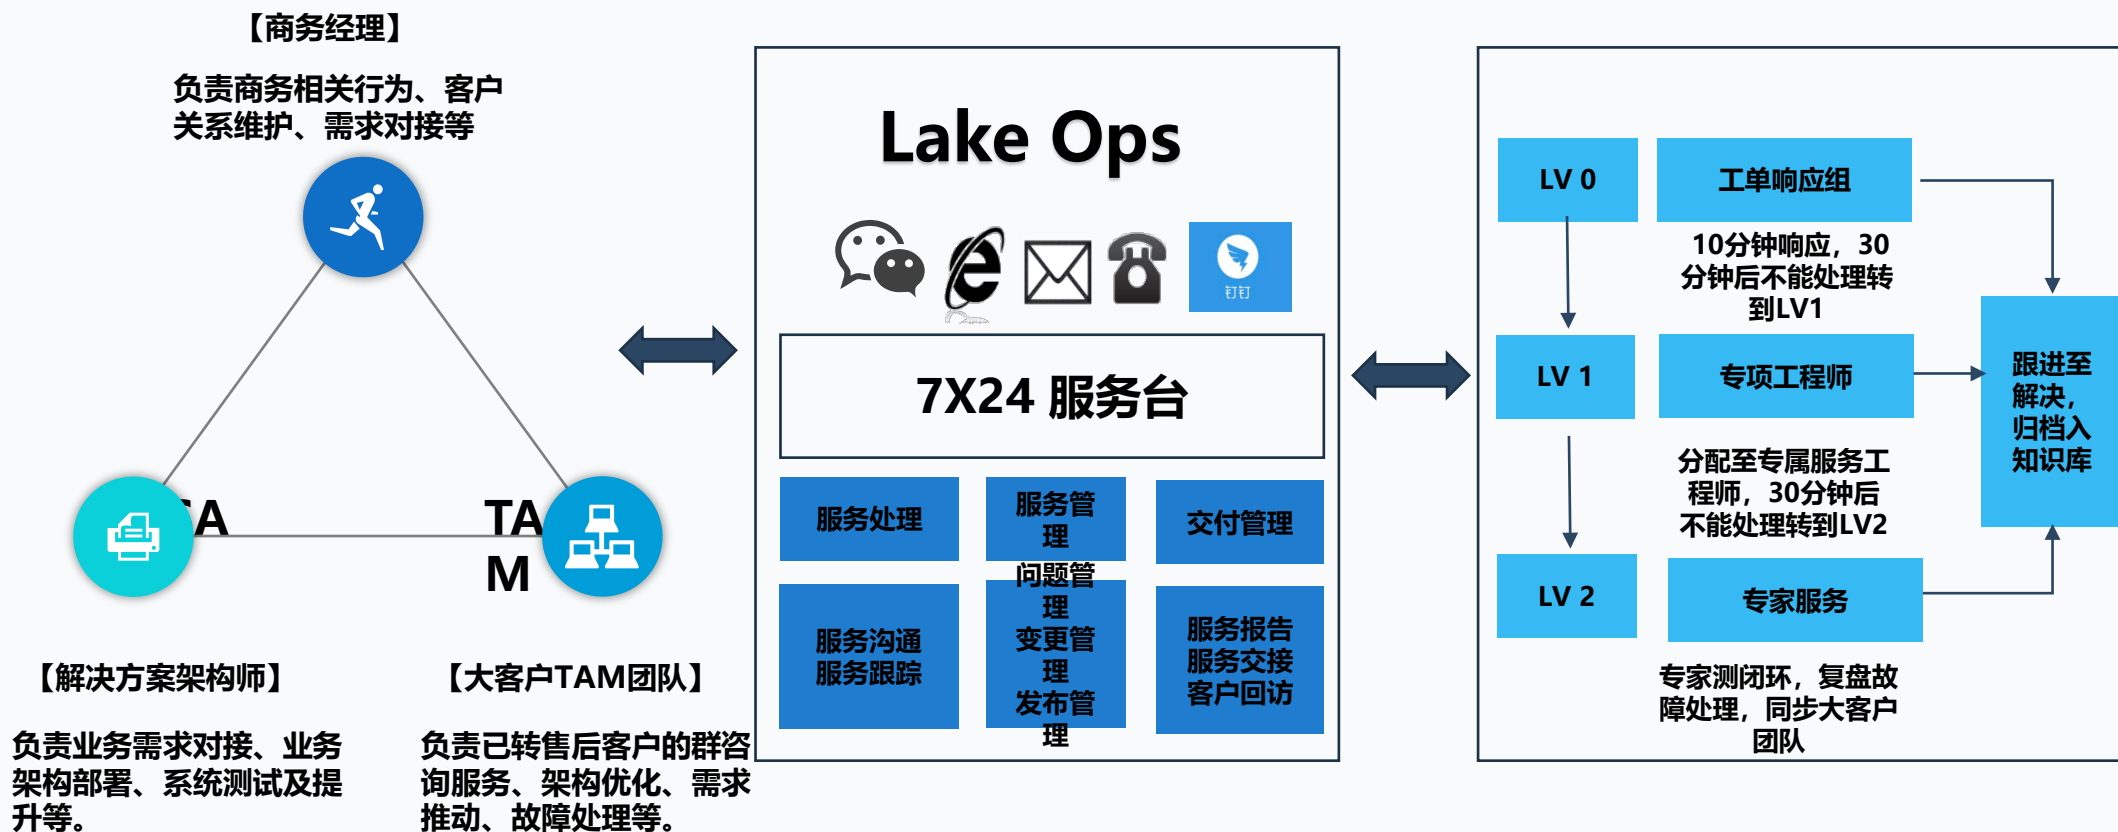

IDC机房运维服务

公司拥有具备多年数据中心IT运维经验的专家团队，为您提供专业的从IT硬件设备、系统软件(操作系统/数据库/中间件/虚拟化/云计算)及应用等各个层面的例行巡检、响应支持、优化改善、安装配置、监控及数据迁移等各种运维管理服务。

云-网-端 一站式云原生的SDWAN解决方案

企业级全栈云服务管理平台 Lake Ops

平台功能简介

平台功能简介

持续开发 持续集成

太湖慧云拥有一批专业的研发团队，可以根据客户的特殊需求，进行软件的定制开发和业务系统的持续集成

标准专业的售后服务体系

太湖慧云 严格按照安全管理维度制定运维管理规范，保障云上业务安全、稳定

Part 2
钉钉数字化
Scope of business

打造组织协同的业务管理平台，沉淀数字化资产

专业版服务示例

Product introduction

阿里20周年工作台

制造行业