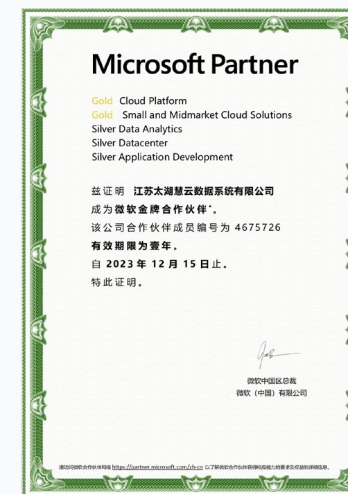

03

客户分布广泛

总部无锡，在上海、苏州、南京、常州等区域都设有分布，客户涵盖上海、北京、杭州、广州等多个区域

资质荣誉

Qualification honor

阿里云旗舰级
合作伙伴

钉钉金牌服务
商

华为云领先级
认证

钉钉五星服务
商认证

微软金牌服务
商

- Solution Provider
- China Solution Provider
- Storage Services Competency

- Migration Services Competency
- Well-Architected Partner Program

资质荣誉

Qualification honor

高新技术企业认证

ISO 9001认证