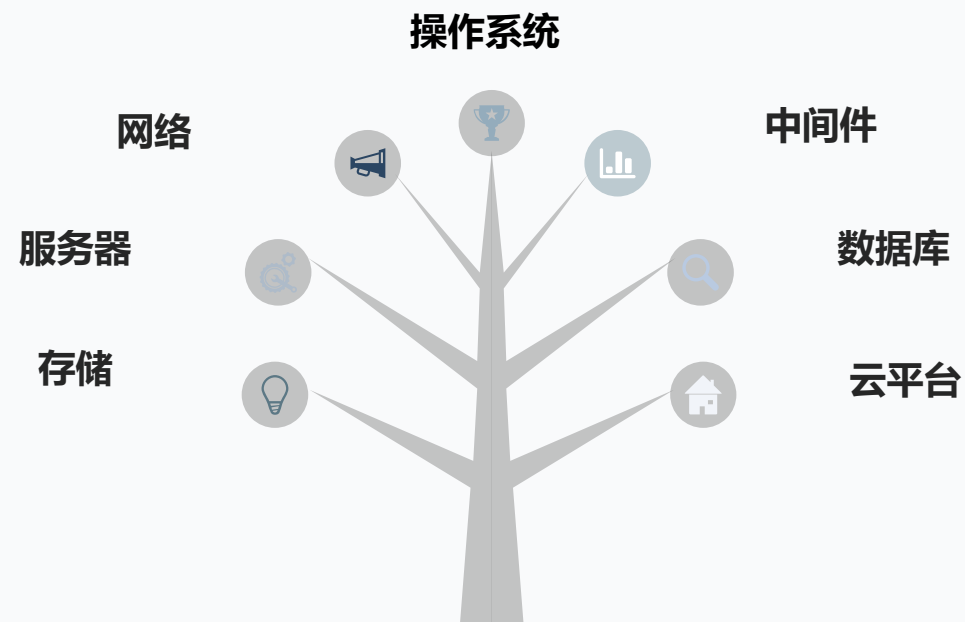

为云服务器提供定制化的安全策略防护、木马文件检测和高危漏洞检测与修复工作。当发生安全事件时，安全团队提供安全事件响应、分析，并进行系统防护策略的优化。

安全咨询

漏洞管理

基线加固

威胁分析

安全评估

应急响应

充分利用全国IDC，就近接入共用云，增强云

IDC机房运维服务

公司拥有具备多年数据中心IT运维经验的专家团队，为您提供专业的从IT硬件设备、系统软件(操作系统/数据库/中间件/虚拟化/云计算)及应用等各个层面的例行巡检、响应支持、优化改善、安装配置、监控及数据迁移等各种运维管理服务。

云-网-端 一站式云原生的SDWAN解决方案

企业级全栈云服务管理平台 Lake Ops

平台功能简介

平台功能简介

持续开发 持续集成

太湖慧云拥有一批专业的研发团队，可以根据客户的特殊需求，进行软件的定制开发和业务系统的持续集成