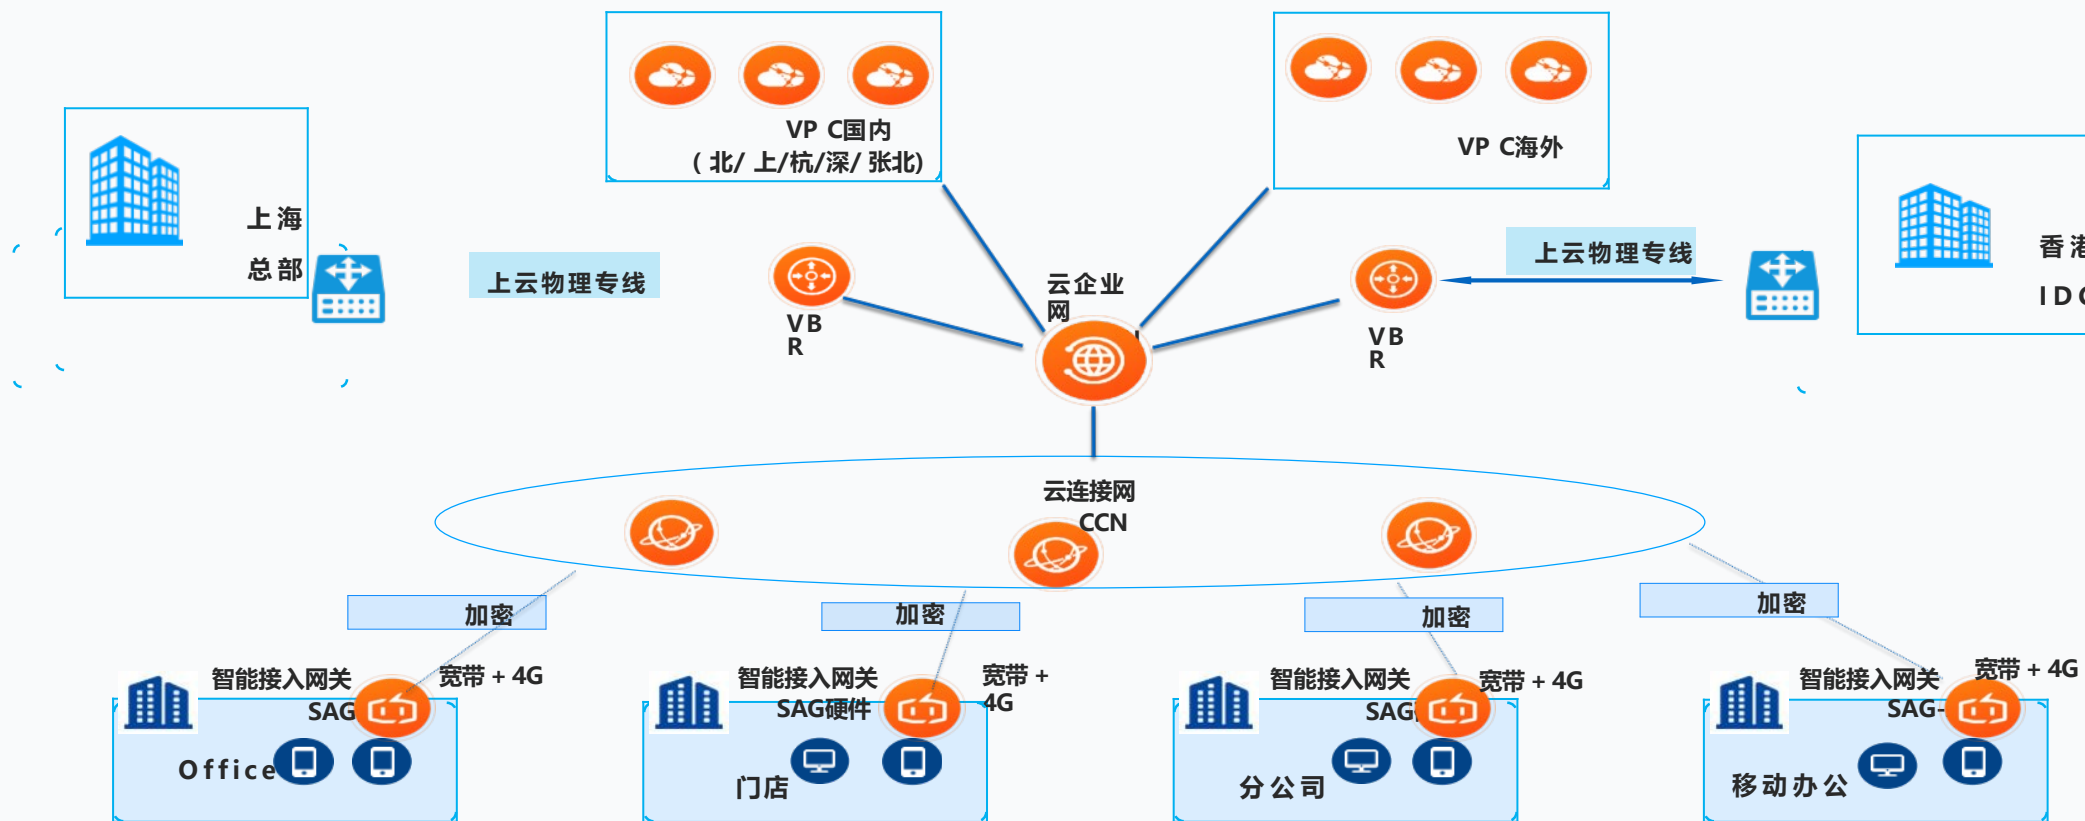

为云服务器提供定制化的安全策略防护、木马文件检测和高危漏洞检测与修复工作。当发生安全事件时，安全团队提供安全事件响应、分析，并进行系统防护策略的优化。

安全咨询

漏洞管理

基线加固

威胁分析

安全评估

应急响应

充分利用全国IDC，就近接入共用云，增强云

IDC机房运维服务

公司拥有具备多年数据中心IT运维经验的专家团队，为您提供专业的从IT硬件设备、系统软件(操作系统/数据库/中间件/虚拟化/云计算)及应用等各个层面的例行巡检、响应支持、优化改善、安装配置、监控及数据迁移等各种运维管理服务。

云-网-端 一站式云原生的SDWAN解决方案

企业级全栈云服务管理平台 Lake Ops

平台功能简介

平台功能简介

持续开发 持续集成

太湖慧云拥有一批专业的研发团队，可以根据客户的特殊需求，进行软件的定制开发和业务系统的持续集成

标准专业的售后服务体系

太湖慧云 严格按照安全管理维度制定运维管理规范，保障云上业务安全、稳定

Part 2
钉钉数字化
Scope of business

打造组织协同的业务管理平台，沉淀数字化资产

专业版服务示例

Product introduction

阿里20周年工作台

制造行业