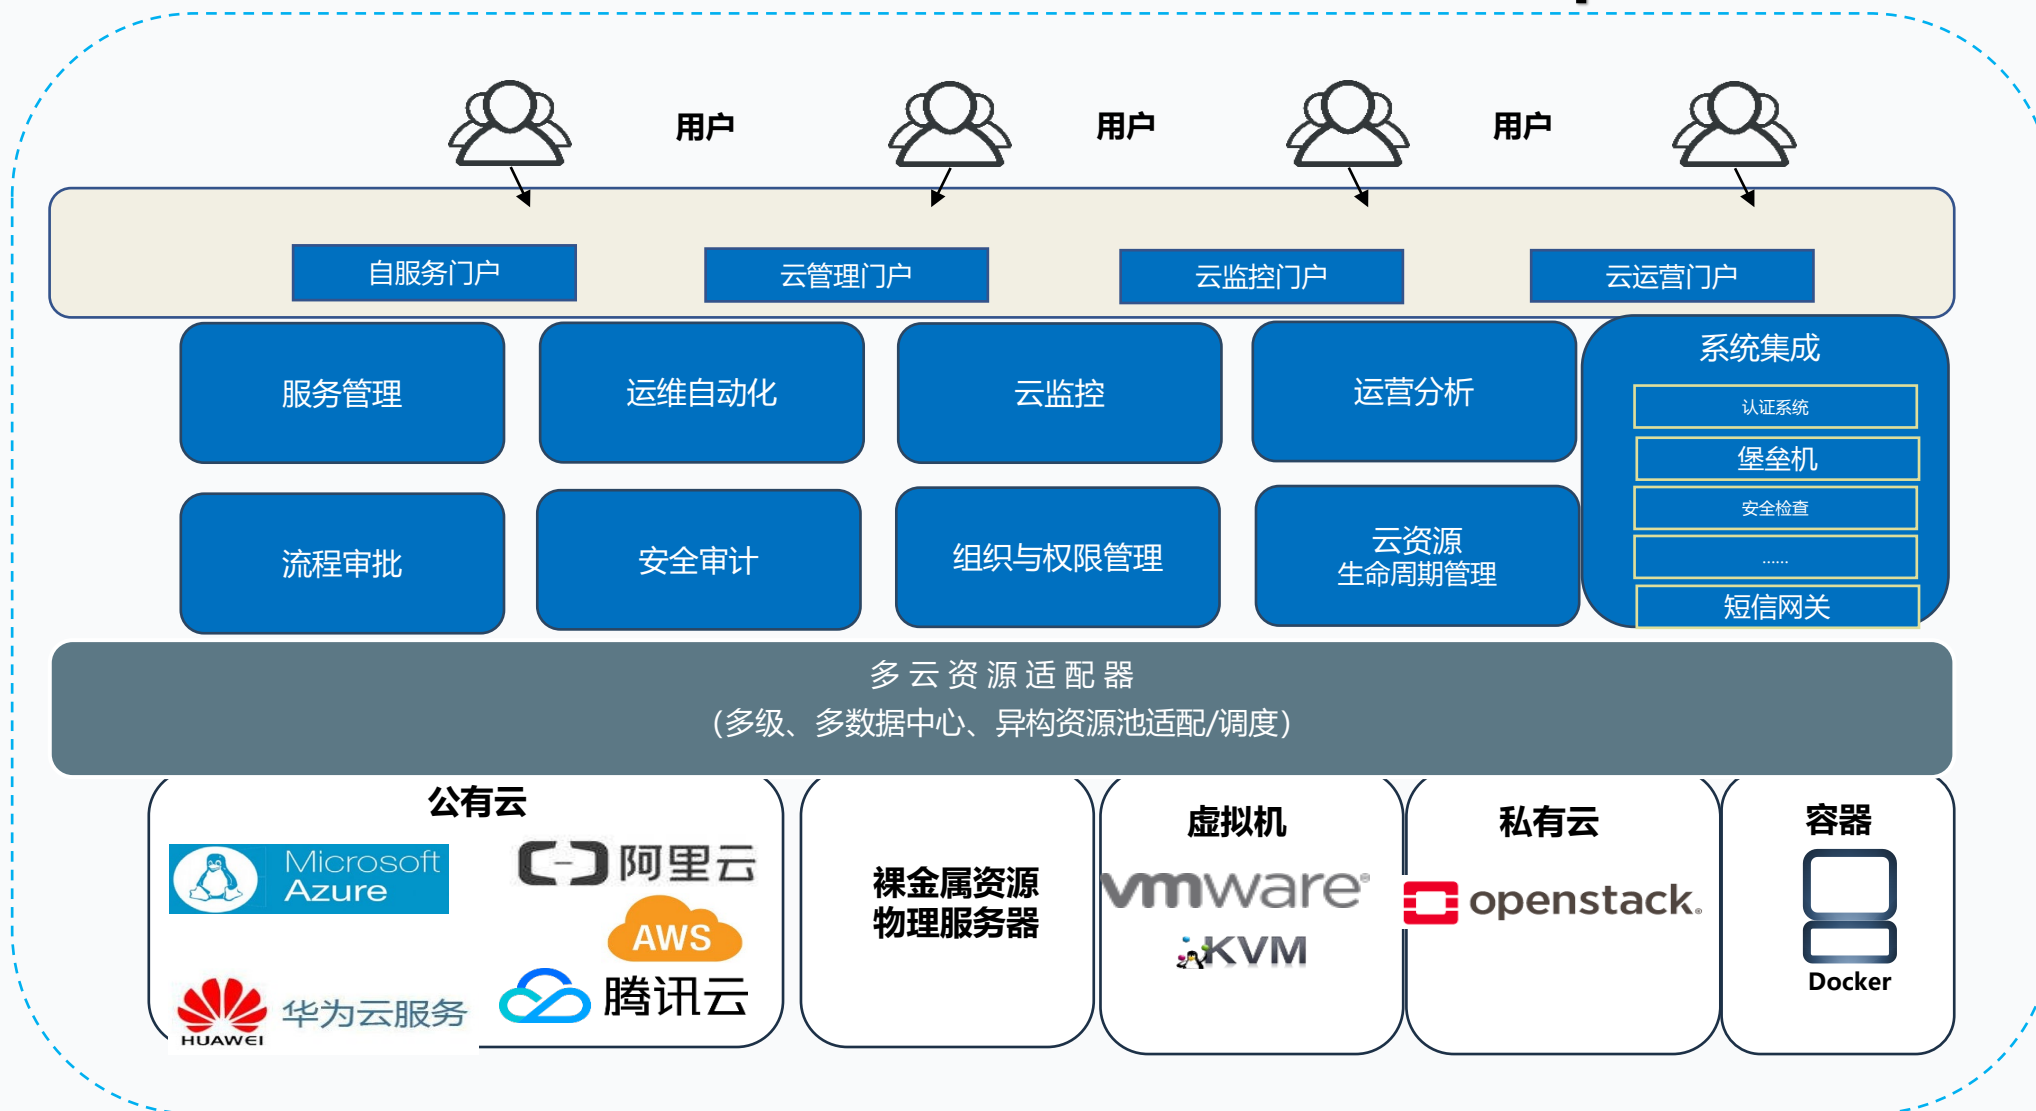

为云服务器提供定制化的安全策略防护、木马文件检测和高危漏洞检测与修复工作。当发生安全事件时，安全团队提供安全事件响应、分析，并进行系统防护策略的优化。

安全咨询

漏洞管理

基线加固

威胁分析

安全评估

应急响应

充分利用全国IDC，就近接入共用云，增强云

IDC机房运维服务

公司拥有具备多年数据中心IT运维经验的专家团队，为您提供专业的从IT硬件设备、系统软件(操作系统/数据库/中间件/虚拟化/云计算)及应用等各个层面的例行巡检、响应支持、优化改善、安装配置、监控及数据迁移等各种运维管理服务。

云-网-端 一站式云原生的SDWAN解决方案

企业级全栈云服务管理平台 Lake Ops

平台功能简介

平台功能简介

持续开发 持续集成

太湖慧云拥有一批专业的研发团队，可以根据客户的特殊需求，进行软件的定制开发和业务系统的持续集成

标准专业的售后服务体系

太湖慧云 严格按照安全管理维度制定运维管理规范，保障云上业务安全、稳定

Part 2
钉钉数字化
Scope of business

打造组织协同的业务管理平台，沉淀数字化资产

专业版服务示例

Product introduction

阿里20周年工作台

制造行业