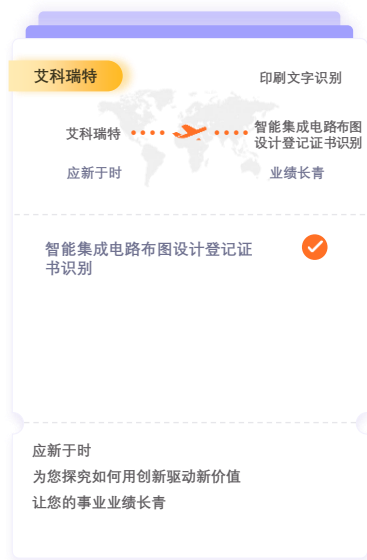

iCREDIT
艾科瑞特

凭借领先的人工智能与企业知识图谱技术
帮助企业获得敏锐的洞察力及卓越的运营能力

iCREDIT 印刷文字识别

智能集成电路布图设计登记证书识别

智能集成电路布图设计登记证书识别

采用企业知识图谱与深度学习技术，通过自然语言分析，快速构建实时智能集成电路布图设计登记证书识别，提升数据价值。

注：预知更多企业级大数据与人工智能商业情报，请与我们联系