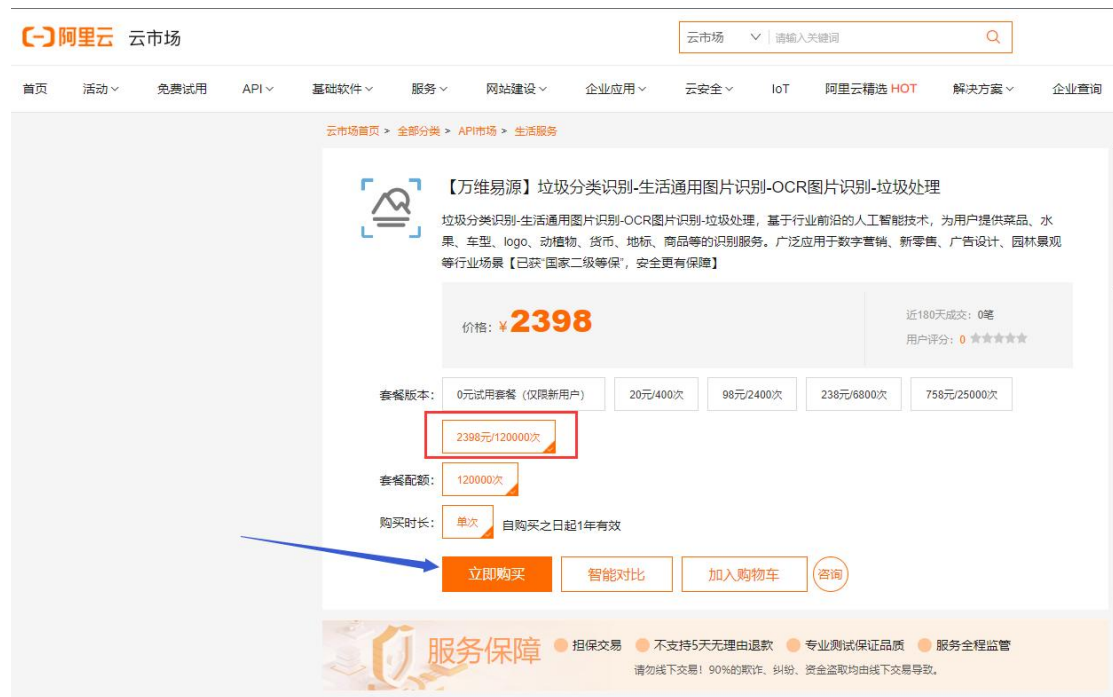

第一步：进入“万维易源”产品页面：

<https://market.aliyun.com/products/57126001/cmapi00062431.html>

第二步：选择合适套餐，购买成功

第三步：进入管理后台中心，如图一：

图一

找到产品密钥，如图二

图二

第四步：正式调用