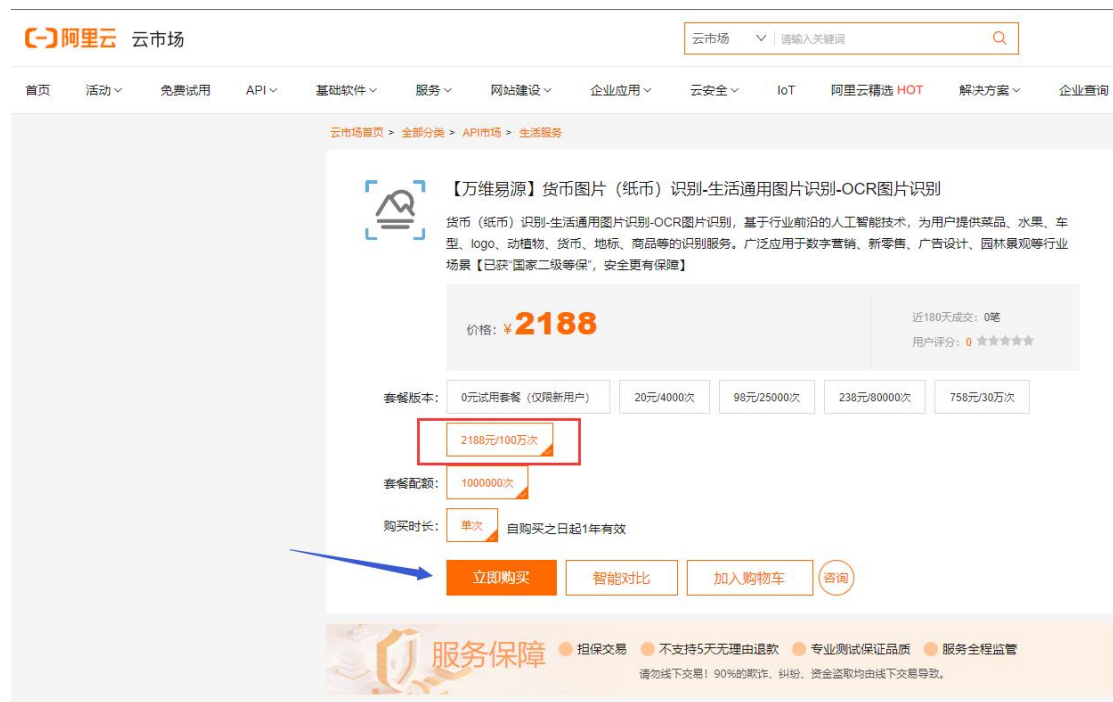

第一步：进入“万维易源”产品页面：

<https://market.aliyun.com/products/57126001/cmapi00062418.html>

第二步：选择合适套餐，购买成功

第三步：进入管理后台中心，如图一：

图一

找到产品密钥，如图二

图二

第四步：正式调用