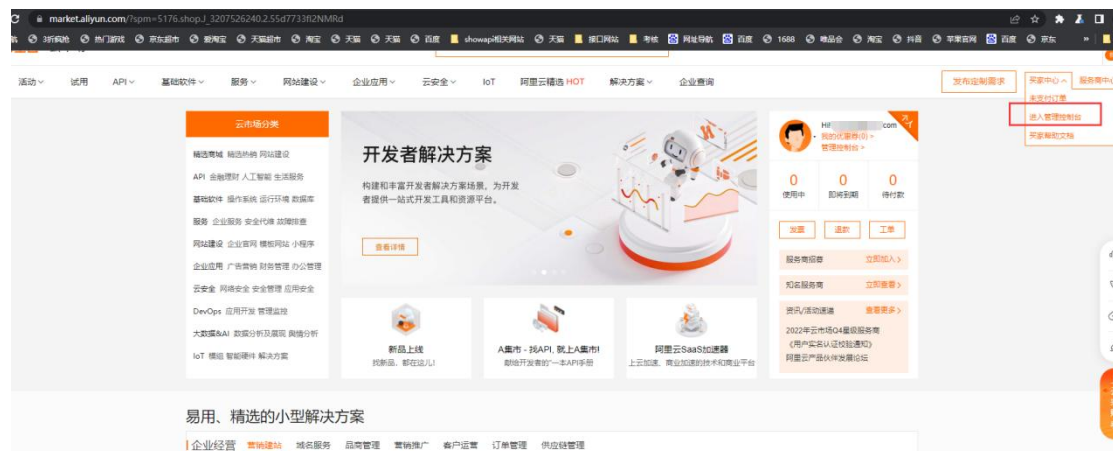

第一步：进入“万维易源”产品页面：

<https://market.aliyun.com/products/57126001/cmapi025388.html>

第二步：选择合适套餐，购买成功

第三步：进入管理后台中心，如图一：

图一

找到产品密钥，如图二

图二

第四步：正式调用