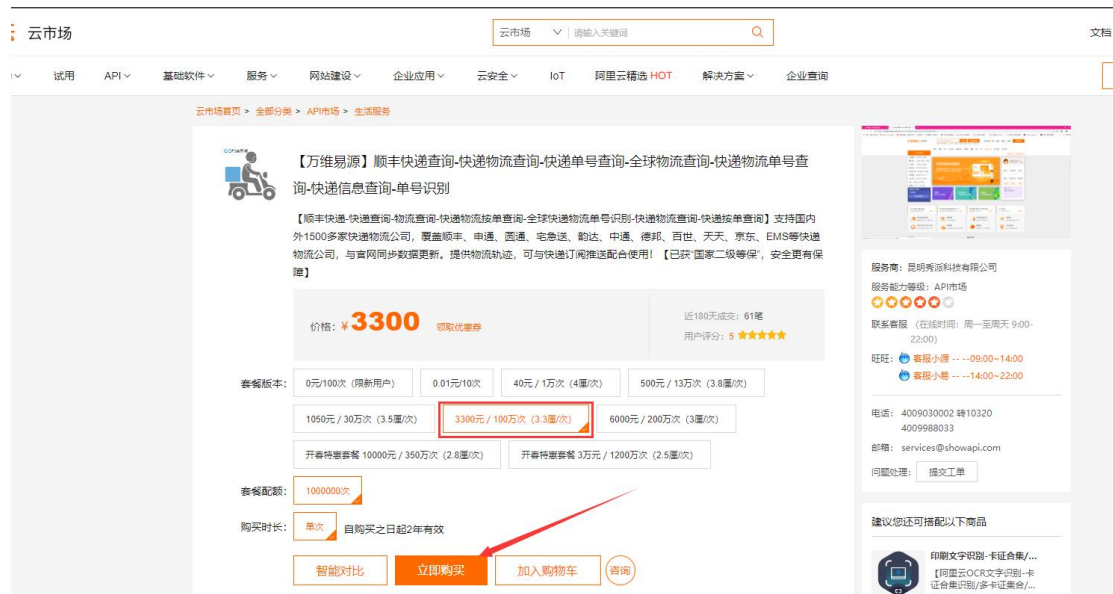

第一步：进入“万维易源”产品页面：

<https://market.aliyun.com/products/57126001/cmapi025388.html>

第二步：选择合适套餐，购买成功

第三步：进入管理后台中心，如图一：

图一

找到产品密钥，如图二

图二

第四步：正式调用