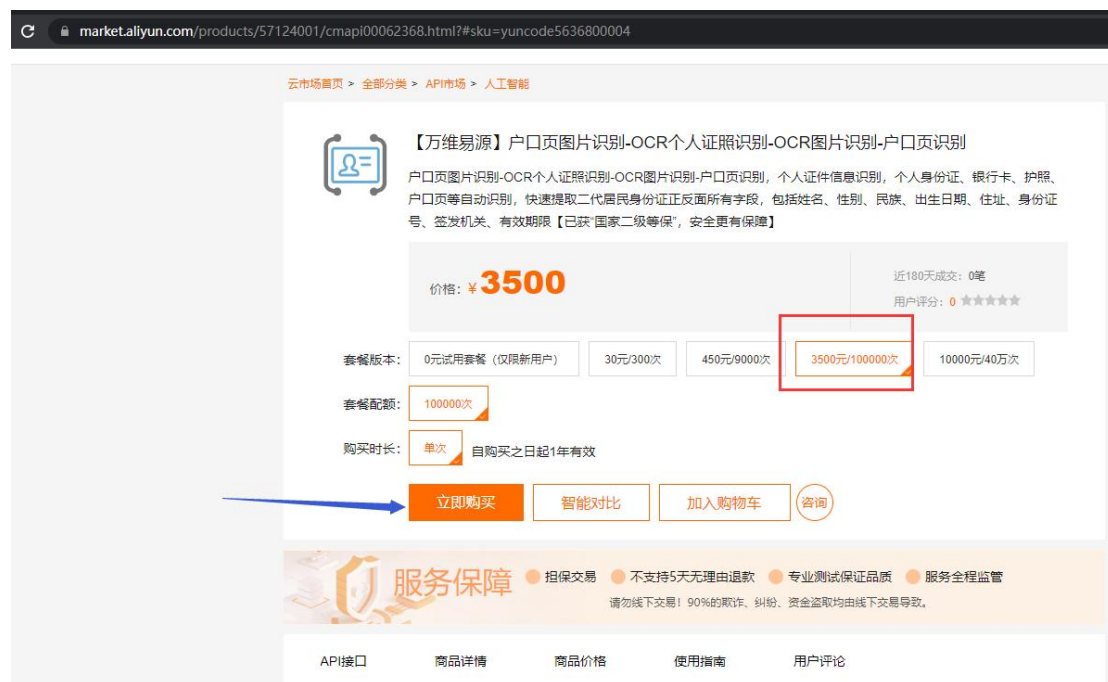

第一步：进入“万维易源”产品页面：

<https://market.aliyun.com/products/57124001/cmapi00062368.html>

第二步：选择合适套餐，购买成功

第三步：进入管理后台中心，如图一：

图一

找到产品密钥，如图二

图二

第四步：正式调用