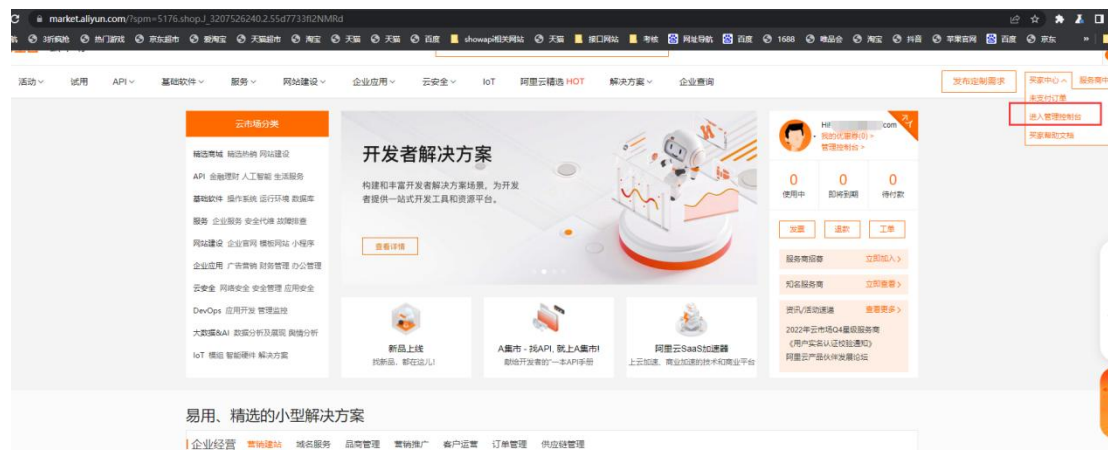

第一步：进入“万维易源”产品页面：

<https://market.aliyun.com/products/57124001/cmapi00062368.html>

第二步：选择合适套餐，购买成功

第三步：进入管理后台中心，如图一：

图一

找到产品密钥，如图二

图二

第四步：正式调用