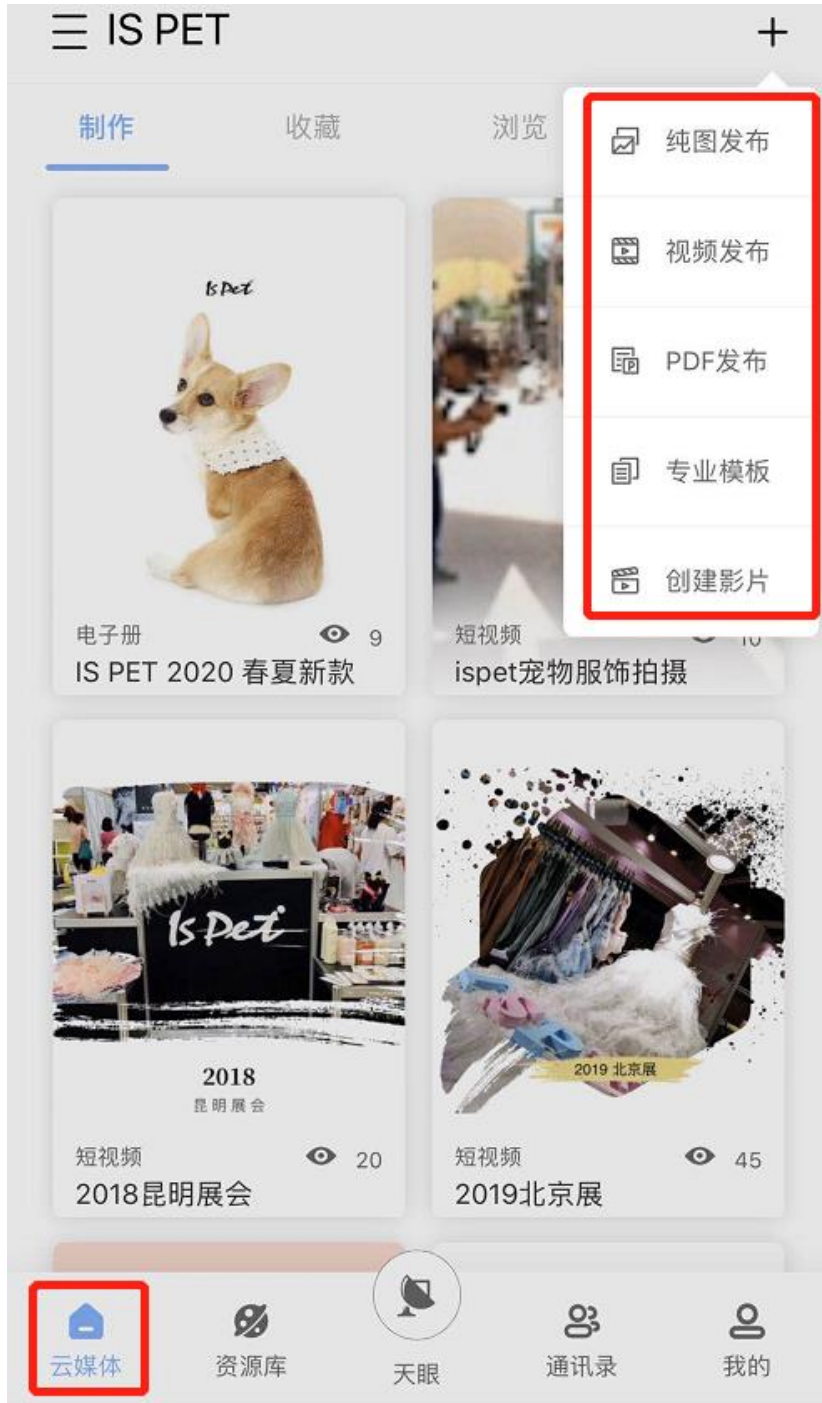

通讯录

内容、名片获取 管理潜在客户

天眼

检索发现 目标客户宣传内容

一、创建内容

← → ↻ 🏠

- 供货服务
- 零售运营
- 库存管理
- 配送管理
- 组织管理
- 三叶运营**
 - 行业管理
 - 样册管理
 - 企业管理**
 - 展会管理
- 统计分析

我的企业 | 注册统计

关键字

账号/手机号/企业名称

企业名称	地址
仕方贸易0001	
testshop	浙江杭州市
mid_07aOafXtHWWA	上海市黄浦区
爱宠之家0003	
萌萌窝宠物001	西湖区灯彩街
amy家宠物01	米市巷街道
宠物世家星艺店1	浙江杭州市

一、运营后台开通企业账户

1. 市场账号登录网站work.huntlee.cn后台；
2. 三叶运营-企业管理-新增，录入企业信息；

二、企业创建内容（PC后台）

1. 上传文件（企业账号密码登录yc.huntlee.cn）

文档支持:pdf、doc、docx、xls、xlsx、ppt、pptx,
视频支持:MP4

2. 快速创建:

可直接拖入图片，快速创建电子画册，
A4比例（750*1061）展示效果最佳；

二、企业创建内容（三叶APP企业版）

1. 登录三叶APP企业版，云媒体上传制作企业内容：
可直接发布图片、视频；
通过系统提供的专业模板制作内容；
还可以创建视频内容；