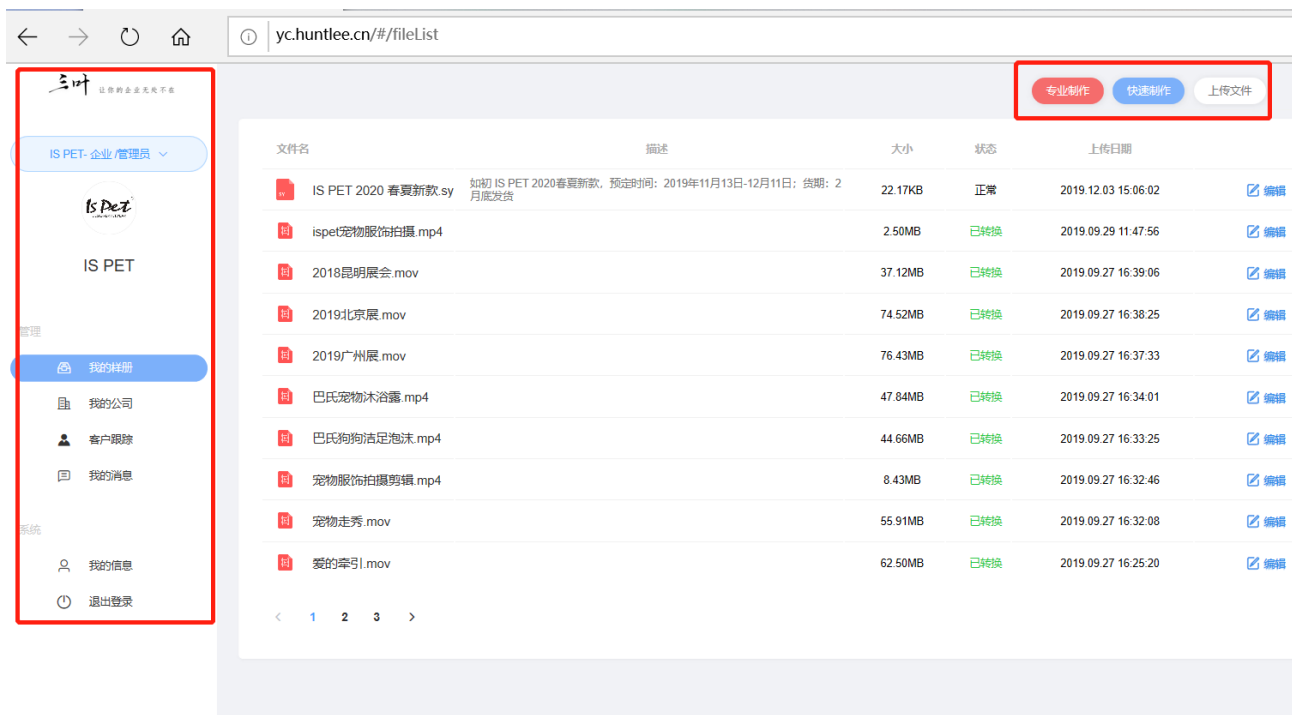

三叶

运营后台操作手册PC

网站登录

<http://yc.huntlee.cn/>

yc.huntlee.cn/#/loginForm

三叶 基于产品册的在线营销推广工具

HUNTLEE

品牌产品册·三叶

让企业更了解自己的渠道和客户

- 图文视频电子宣传册制作、管理，文件上传转换
- 多渠道传播：微信、二维码、邮件、H5链接
- 多场景使用：销售分享、门店展示、活动会展
- 客户跟踪记录，样册效果分析

二维码登录

使用三叶APP或小程序扫一扫

其他登录方式

密码登录 微信登录

通过三叶app扫码登录，或者账号密码登录

企业创建内容