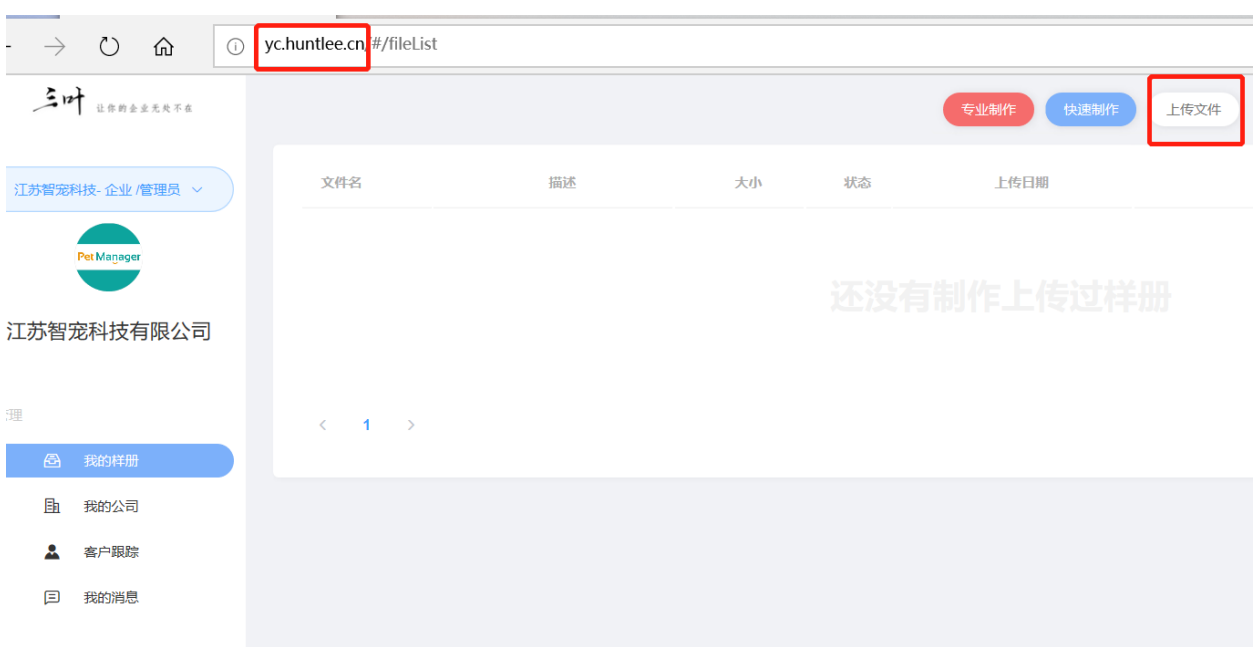

通讯录

内容、名片获取 管理潜在客户

天眼

检索发现 目标客户宣传内容

一、创建内容

← → ↻ 🏠

- 供货服务
- 零售运营
- 库存管理
- 配送管理
- 组织管理
- 三叶运营**
 - 行业管理
 - 样册管理
 - 企业管理**
 - 展会管理
- 统计分析

我的企业 | 注册统计

关键字

账号/手机号/企业名称

企业名称	地址
仕方贸易0001	
testshop	浙江杭州市
mid_07aOafXtHWWA	上海市黄浦区
爱宠之家0003	
萌萌窝宠物001	西湖区灯彩街
amy家宠物01	米市巷街道
宠物世家星艺店1	浙江杭州市

一、运营后台开通企业账户

1. 市场账号登录网站work.huntlee.cn后台；
2. 三叶运营-企业管理-新增，录入企业信息；

二、企业创建内容（PC后台）