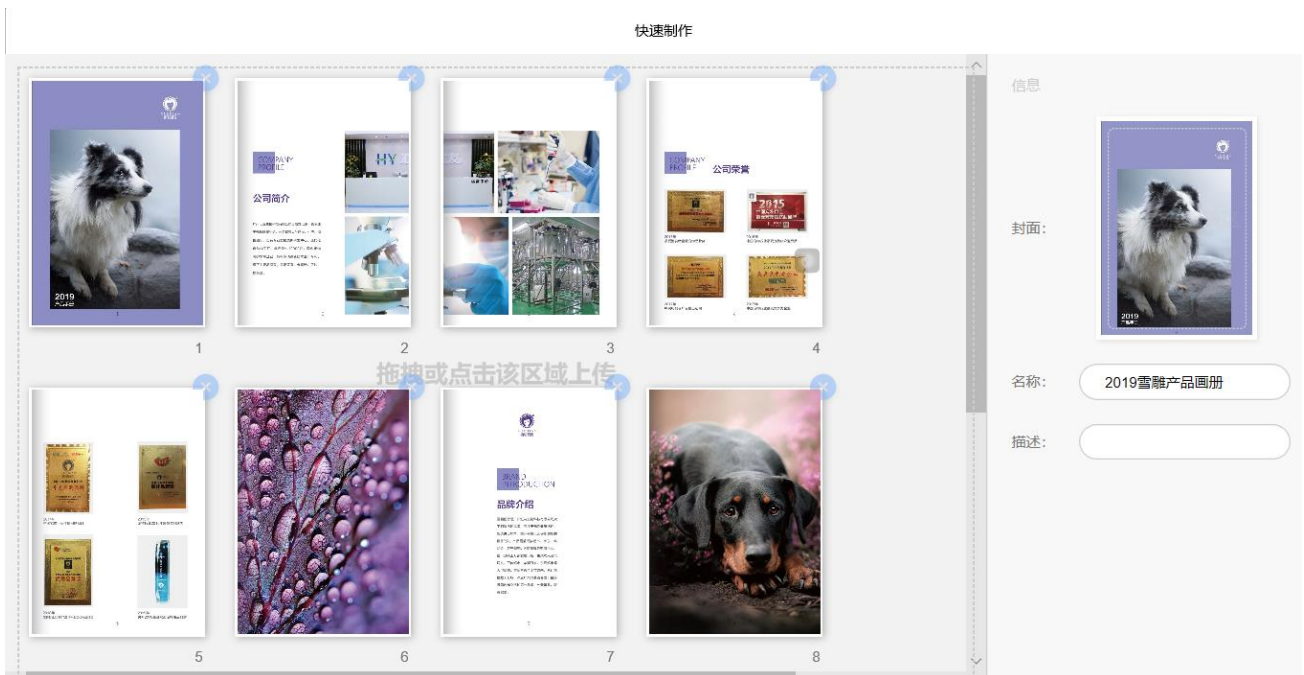

通讯录

内容、名片获取 管理潜在客户

天眼

检索发现 目标客户宣传内容

一、创建内容

← → ↻ 🏠

- 供货服务
- 零售运营
- 库存管理
- 配送管理
- 组织管理
- 三叶运营**
 - 行业管理
 - 样册管理
 - 企业管理**
 - 展会管理
- 统计分析

我的企业 | 注册统计

关键字

账号/手机号/企业名称

企业名称	地址
仕方贸易0001	
testshop	浙江杭州市
mid_07aOafXtHWWA	上海市黄浦区
爱宠之家0003	
萌萌窝宠物001	西湖区灯彩街
amy家宠物01	米市巷街道
宠物世家星艺店1	浙江杭州市

一、运营后台开通企业账户

1. 市场账号登录网站work.huntlee.cn后台；
2. 三叶运营-企业管理-新增，录入企业信息；

二、企业创建内容（PC后台）

1. 上传文件（企业账号密码登录yc.huntlee.cn）

文档支持:pdf、doc、docx、xls、xlsx、ppt、pptx,
视频支持:MP4

2. 快速创建:

可直接拖入图片，快速创建电子画册，
A4比例（750*1061）展示效果最佳；

二、企业创建内容（三叶APP企业版）

1. 登录三叶APP企业版，云媒体上传制作企业内容：
可直接发布图片、视频；
通过系统提供的专业模板制作内容；
还可以创建视频内容；

1. 点击需打标签的产品册

2. 点击进入样册详情页面

宠物出现服饰

添加

4. 添加标签，可添加多个

产品

活动

娱乐