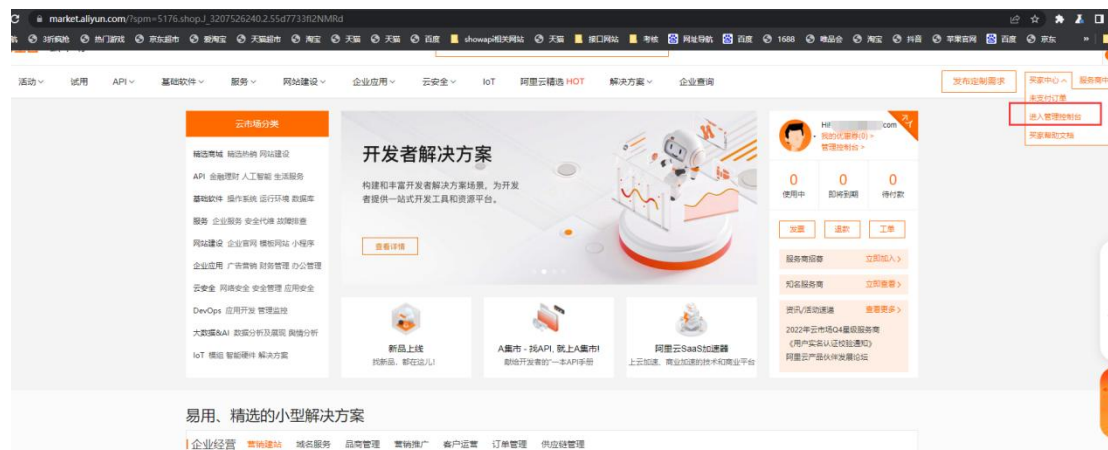

第一步：进入“万维易源”产品页面：

<https://market.aliyun.com/products/57126001/cmapi00062298.html>

第二步：选择合适套餐，购买成功

第三步：进入管理后台中心，如图一：

图一

找到产品密钥，如图二

图二

第四步：正式调用