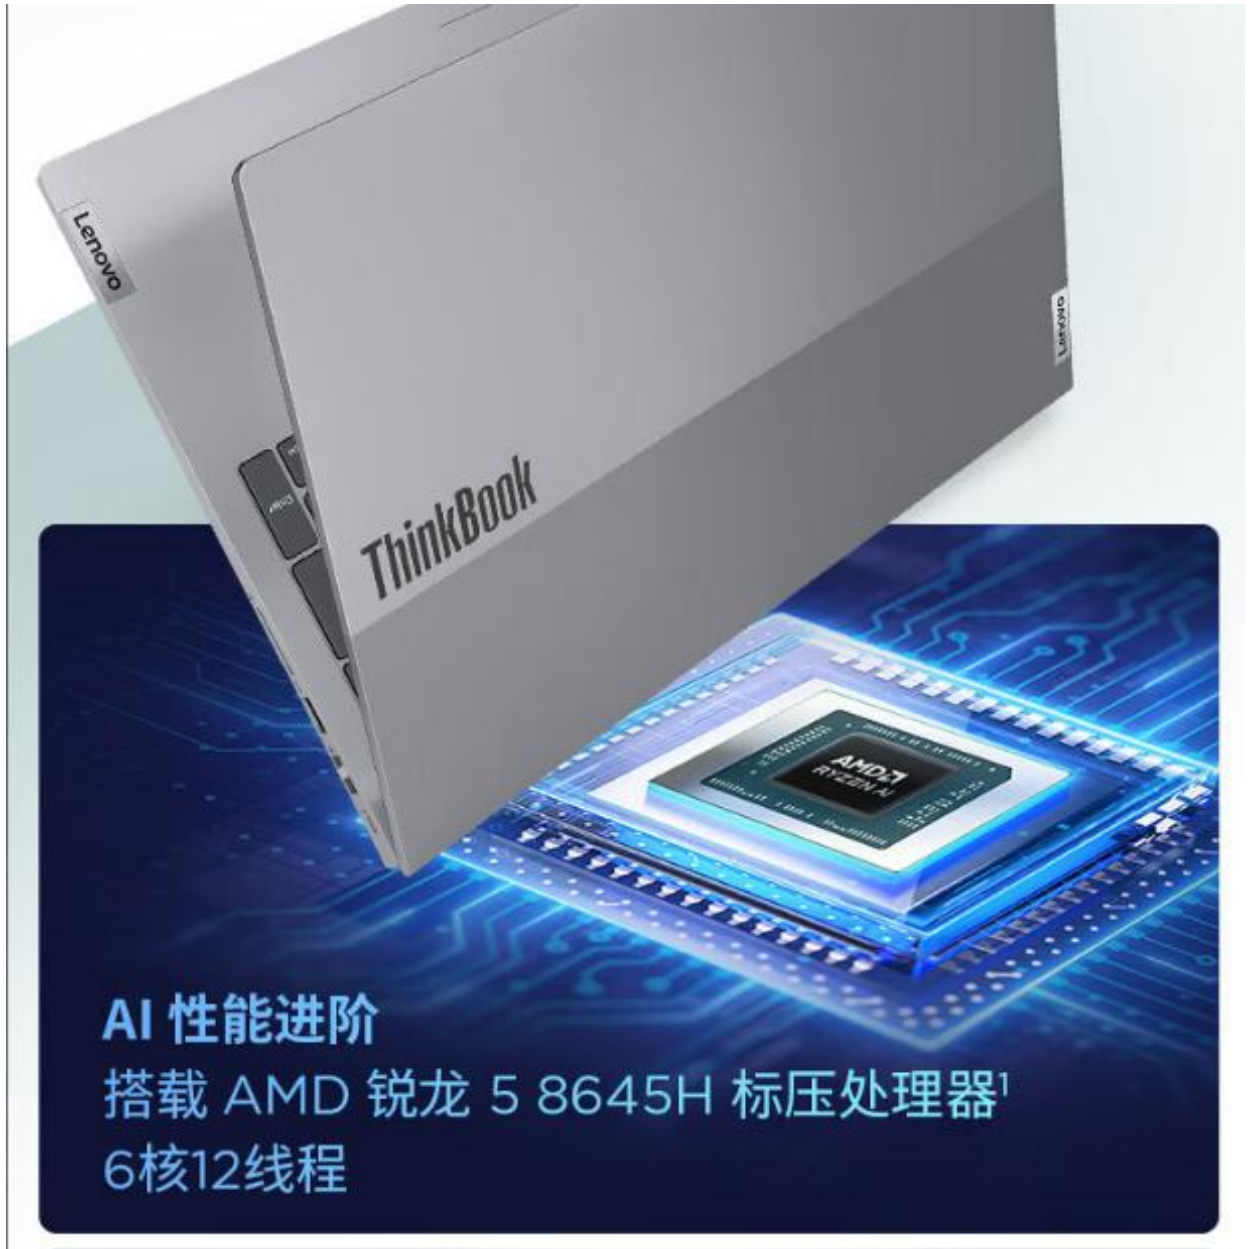

ThinkBook 16 (2024锐龙版)

旷视新生 睛彩全能

锐 · 智 · 系 · 创 · 造 · 本

锐龙处理器
ThinkBook 14 笔记本
搭载 AMD 锐龙 8000 系列处理器

AI 性能进阶

搭载 AMD 锐龙 5 8645H 标压处理器¹

6核12线程

灵活扩展

双M.2 2280固态硬盘插槽¹⁴

双DDR5内存插槽⁹

全屏实力

2.5K分辨率

100% sRGB高色域 (典型值)

120Hz 高刷新率

90% 高屏占比

350nits 亮度