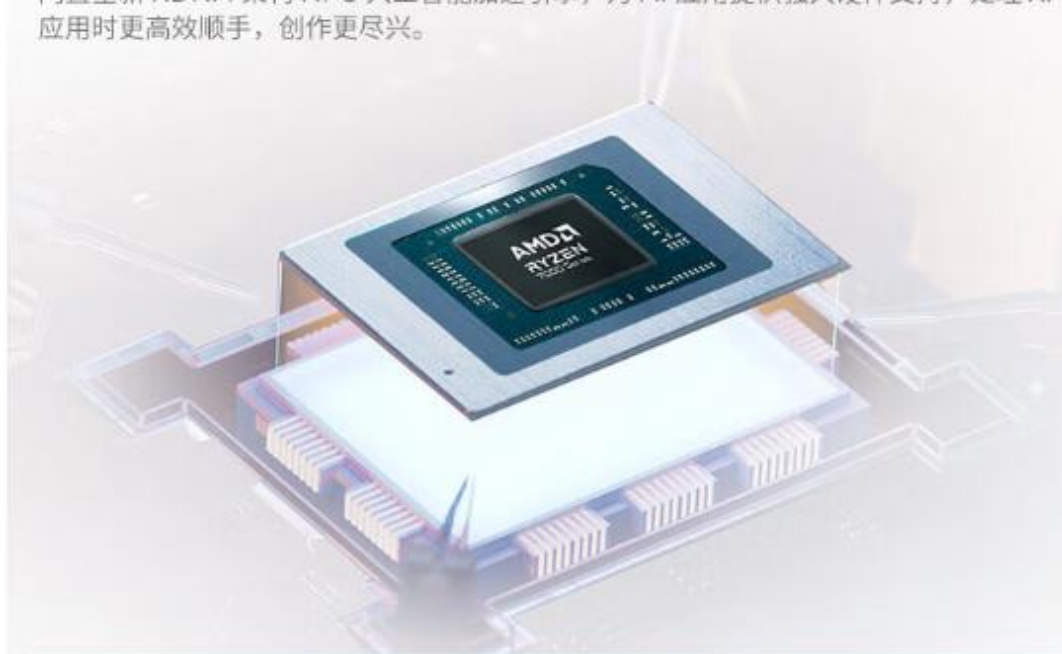

疾速快充

71Whr大容量电池

快充30分钟电量恢复50%

用心护眼

TÜV 硬件低蓝光

TÜV eyesafe护眼认证

全能商用接口

USB4/HDMI/RJ45/SD读卡器等

天生 AI 创想 实力芯不凡

搭载 AMD 锐龙 5 8645H 标压处理器¹，基于 Zen 4 架构设计，4nm 工艺支撑，实现性能与能耗间的平衡，无论日常办公或复杂运算，皆可应对自如。

内置全新 XDNA 架构 NPU 人工智能加速引擎，为 AI 应用提供强大硬件支持，处理 AI 应用时更高效顺手，创作更尽兴。

AMD 锐龙 5 8645H 标压处理器¹

6

核心

12

线程