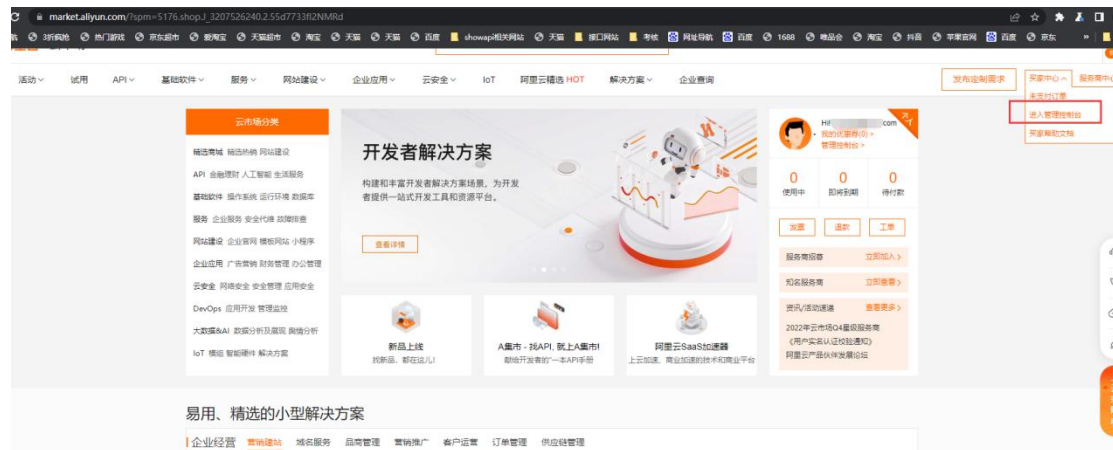

第一步：进入“万维易源”产品页面：

<https://market.aliyun.com/products/57126001/cmapi00062323.html>

第二步：选择合适套餐，购买成功

第三步：进入管理后台中心，如图一：

图一

找到产品密钥，如图二

图二

第四步：正式调用