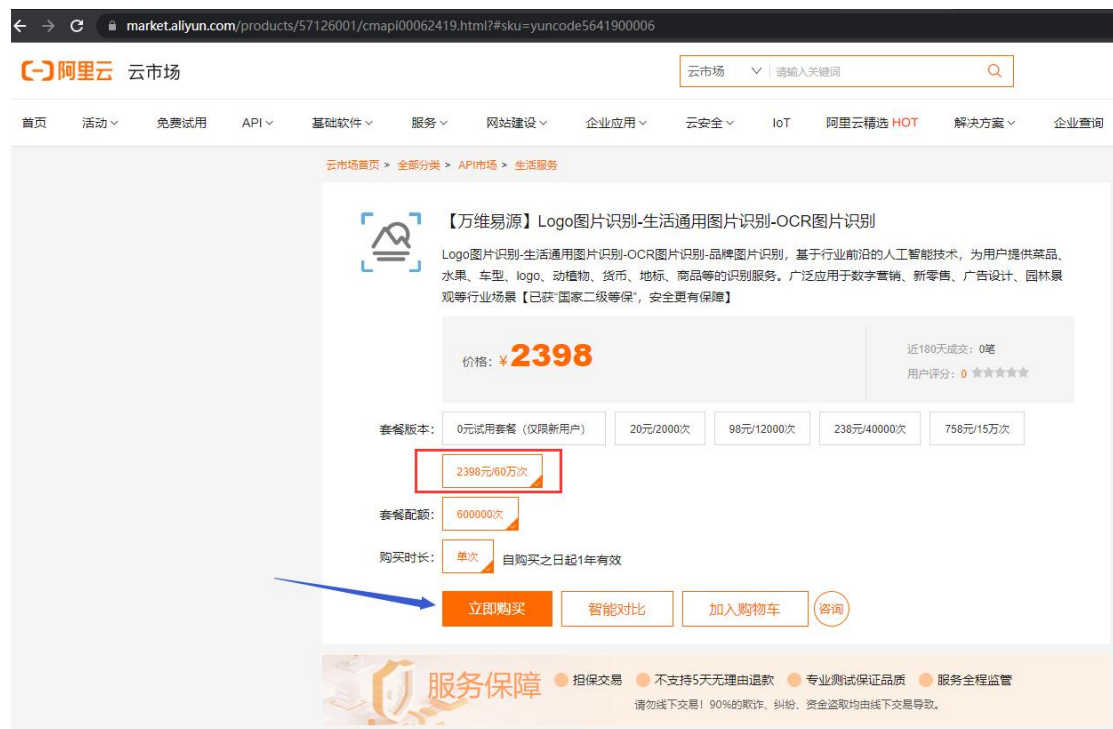

第一步：进入“万维易源”产品页面：

<https://market.aliyun.com/products/57126001/cmapi00062419.html>

第二步：选择合适套餐，购买成功

第三步：进入管理后台中心，如图一：

图一

找到产品密钥，如图二

图二

第四步：正式调用