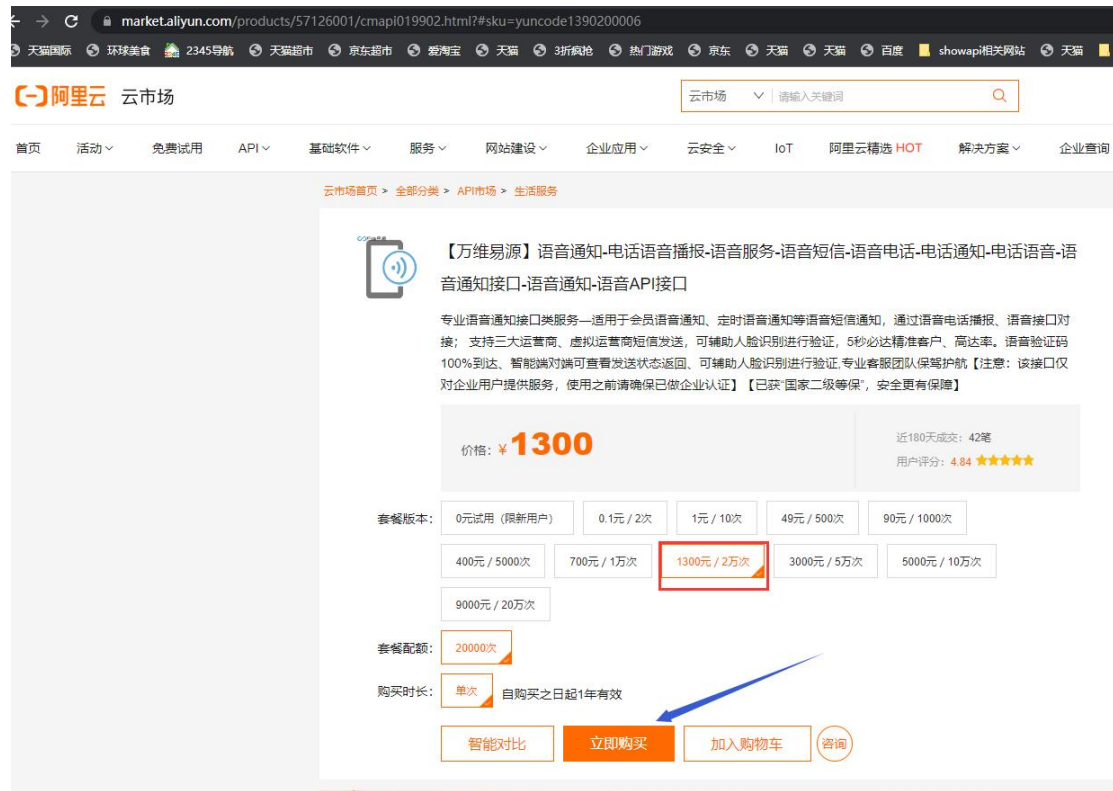

第一步：进入“万维易源”产品页面：

<https://market.aliyun.com/products/57126001/cmapi019902.html>

第二步：选择合适套餐，购买成功

第三步：进入管理后台中心，如图一：

图一

找到产品密钥，如图二

图二

第四步：正式调用