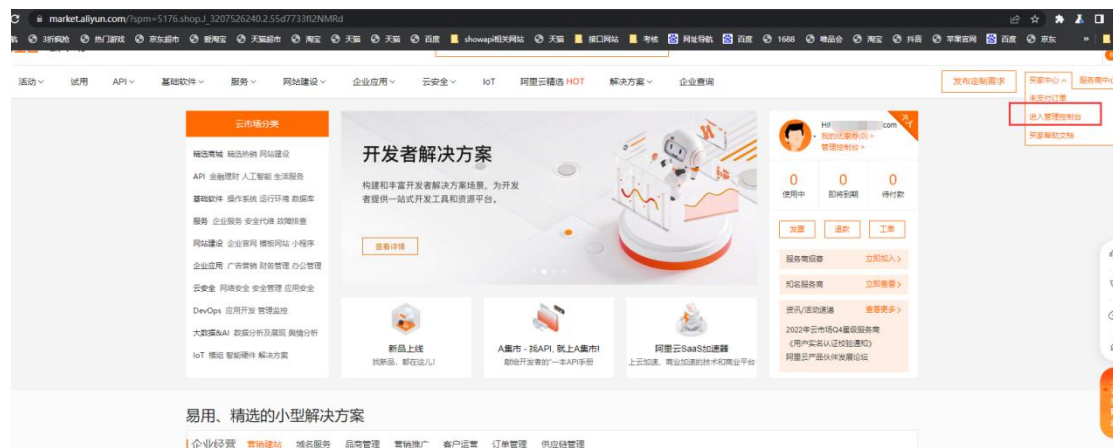

第一步：进入“万维易源”产品页面：

<https://market.aliyun.com/products/57126001/cmapi019902.html>

第二步：选择合适套餐，购买成功

第三步：进入管理后台中心，如图一：

图一

找到产品密钥，如图二

图二

第四步：正式调用