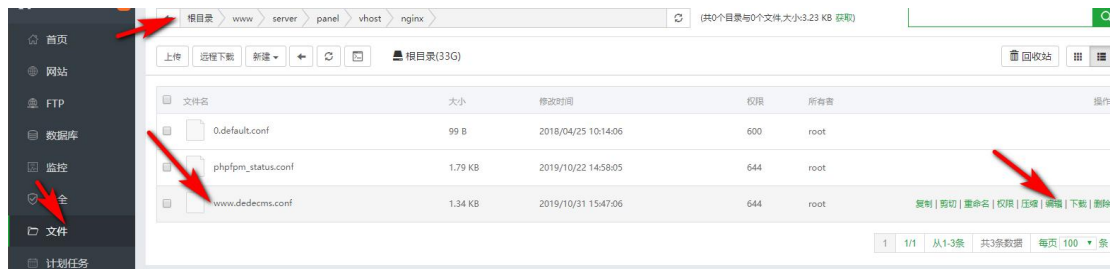

## Dedecms 默认用户访问

通过配置完成后访问：<http://公网 ip/dede/>来访问 dedecms 管理页面

管理员的账号：admin

管理员的密码：4Eayb7rFdz

数据库账号：dedecms

数据库名称：dedecms

数据库密码：4Eayb7rFdz

如果通过公网不能访问到此界面，请进入宝塔面板进行修改配置文件

将一下画红的位置替换为您使用的公网 ip，进入宝塔控制面板重启 nginx 服务，就可以访问到 dedecms 界面。

在线编辑[/www/server/panel/vhost/nginx/www.dedecms.conf]

提示: Ctrl+F 搜索关键字, Ctrl+G 查找下一个, Ctrl+S 保存, Ctrl+Shift+R 查找替换!

```
1 server
2 {
3     listen 80;
4     server_name 192.168.1.1;
5     index index.php index.html index.htm default.php default.htm default.html;
6     root /www/wwwroot/dedecms;
```