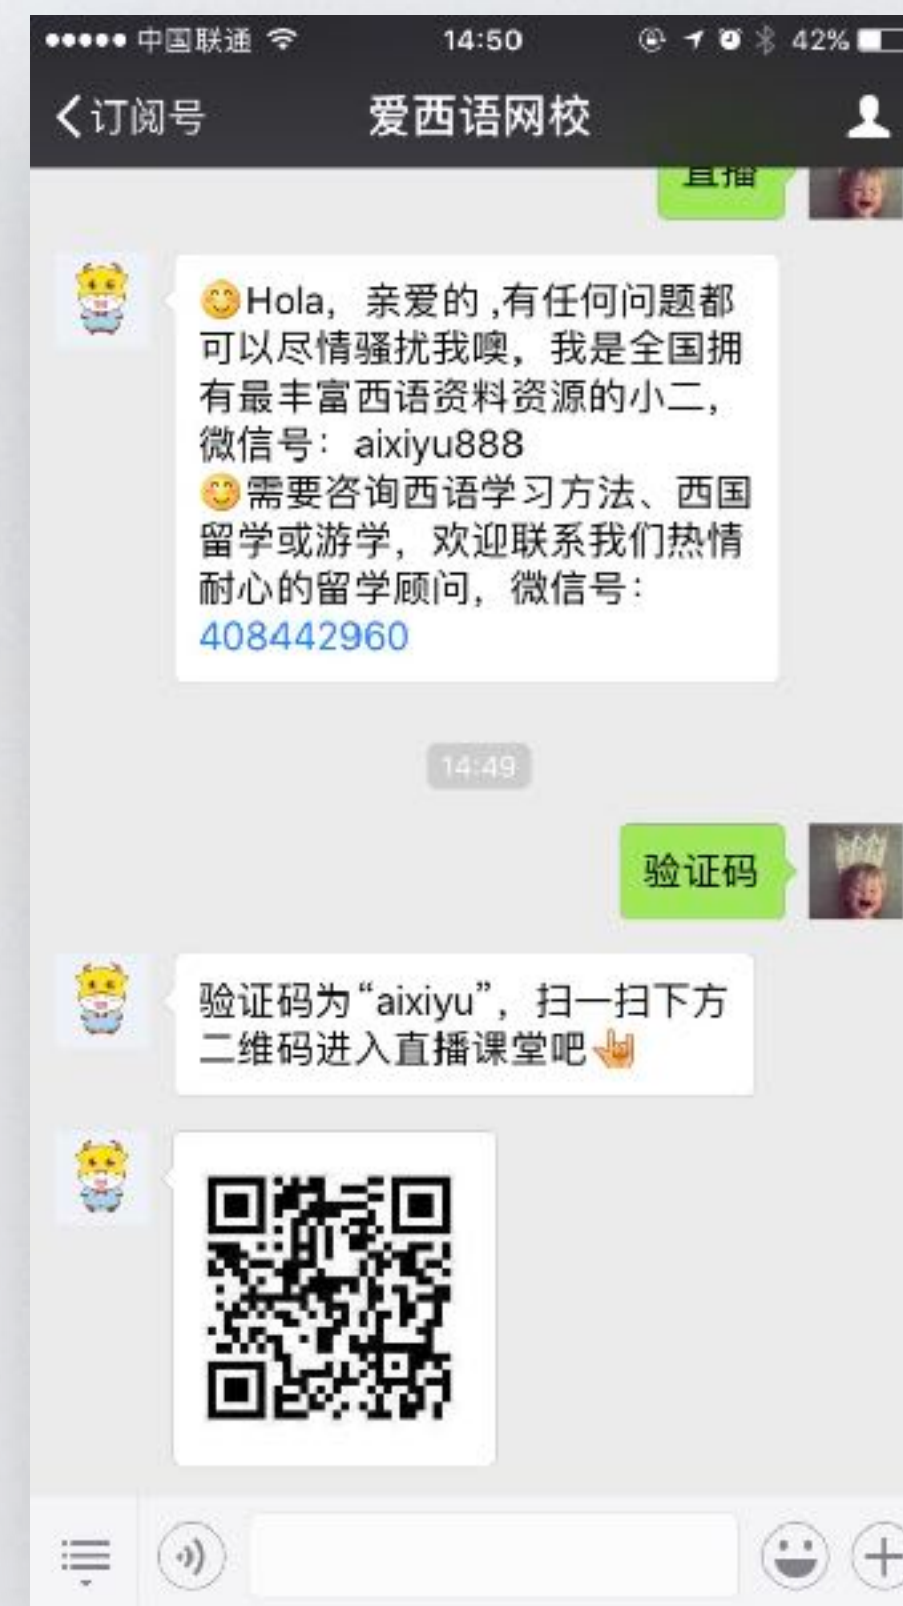

1、好友分享

2、引导关注公众号

3、获取观看验证码

4、观看直播

统计分析

收集行为信息，助力精准运营

在线观看人数

登录POLYV直播后台，即可实时监测当前在线人数，对观众的IP来源、所在省份、所在城市、观看分钟数、流量、操作系统、浏览器、是否为移动端播放和观看视频的地址。同时提供汇总统计，按日、周、月查看统计数据，助您评价每一场直播效果。