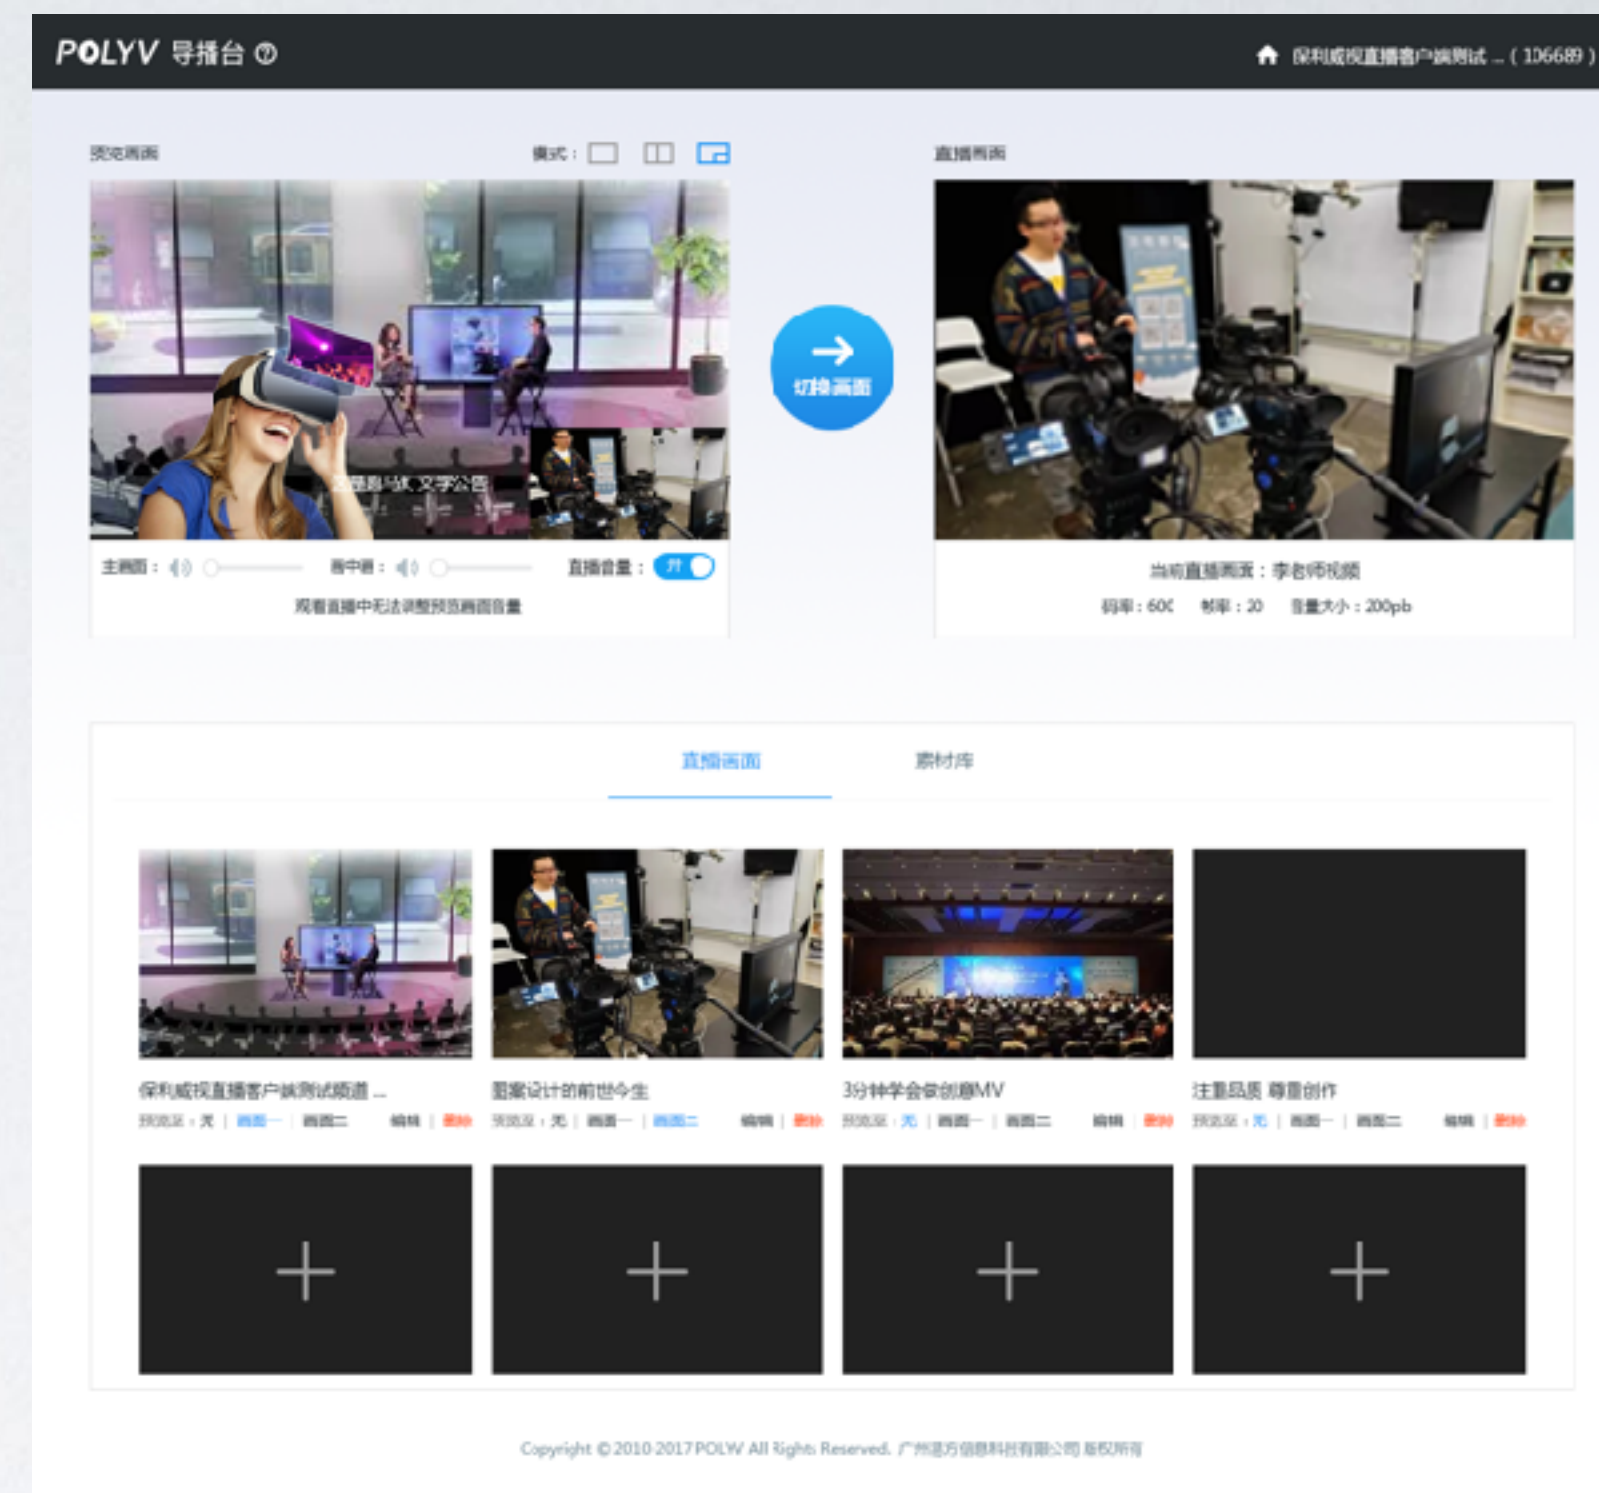

手机扫描二维码直接下载

02 户外直播

户外采集设备推流

云导播台切换推流端

- 摄像机安装4G推流设备
- 支持4G推流的运动相机
- 通过云导播台切换推流端，呈现不同拍摄画面

02 大型活动 + 多地互动

适合大型活动，例如年会、大型学堂类直播

拍摄摄像机