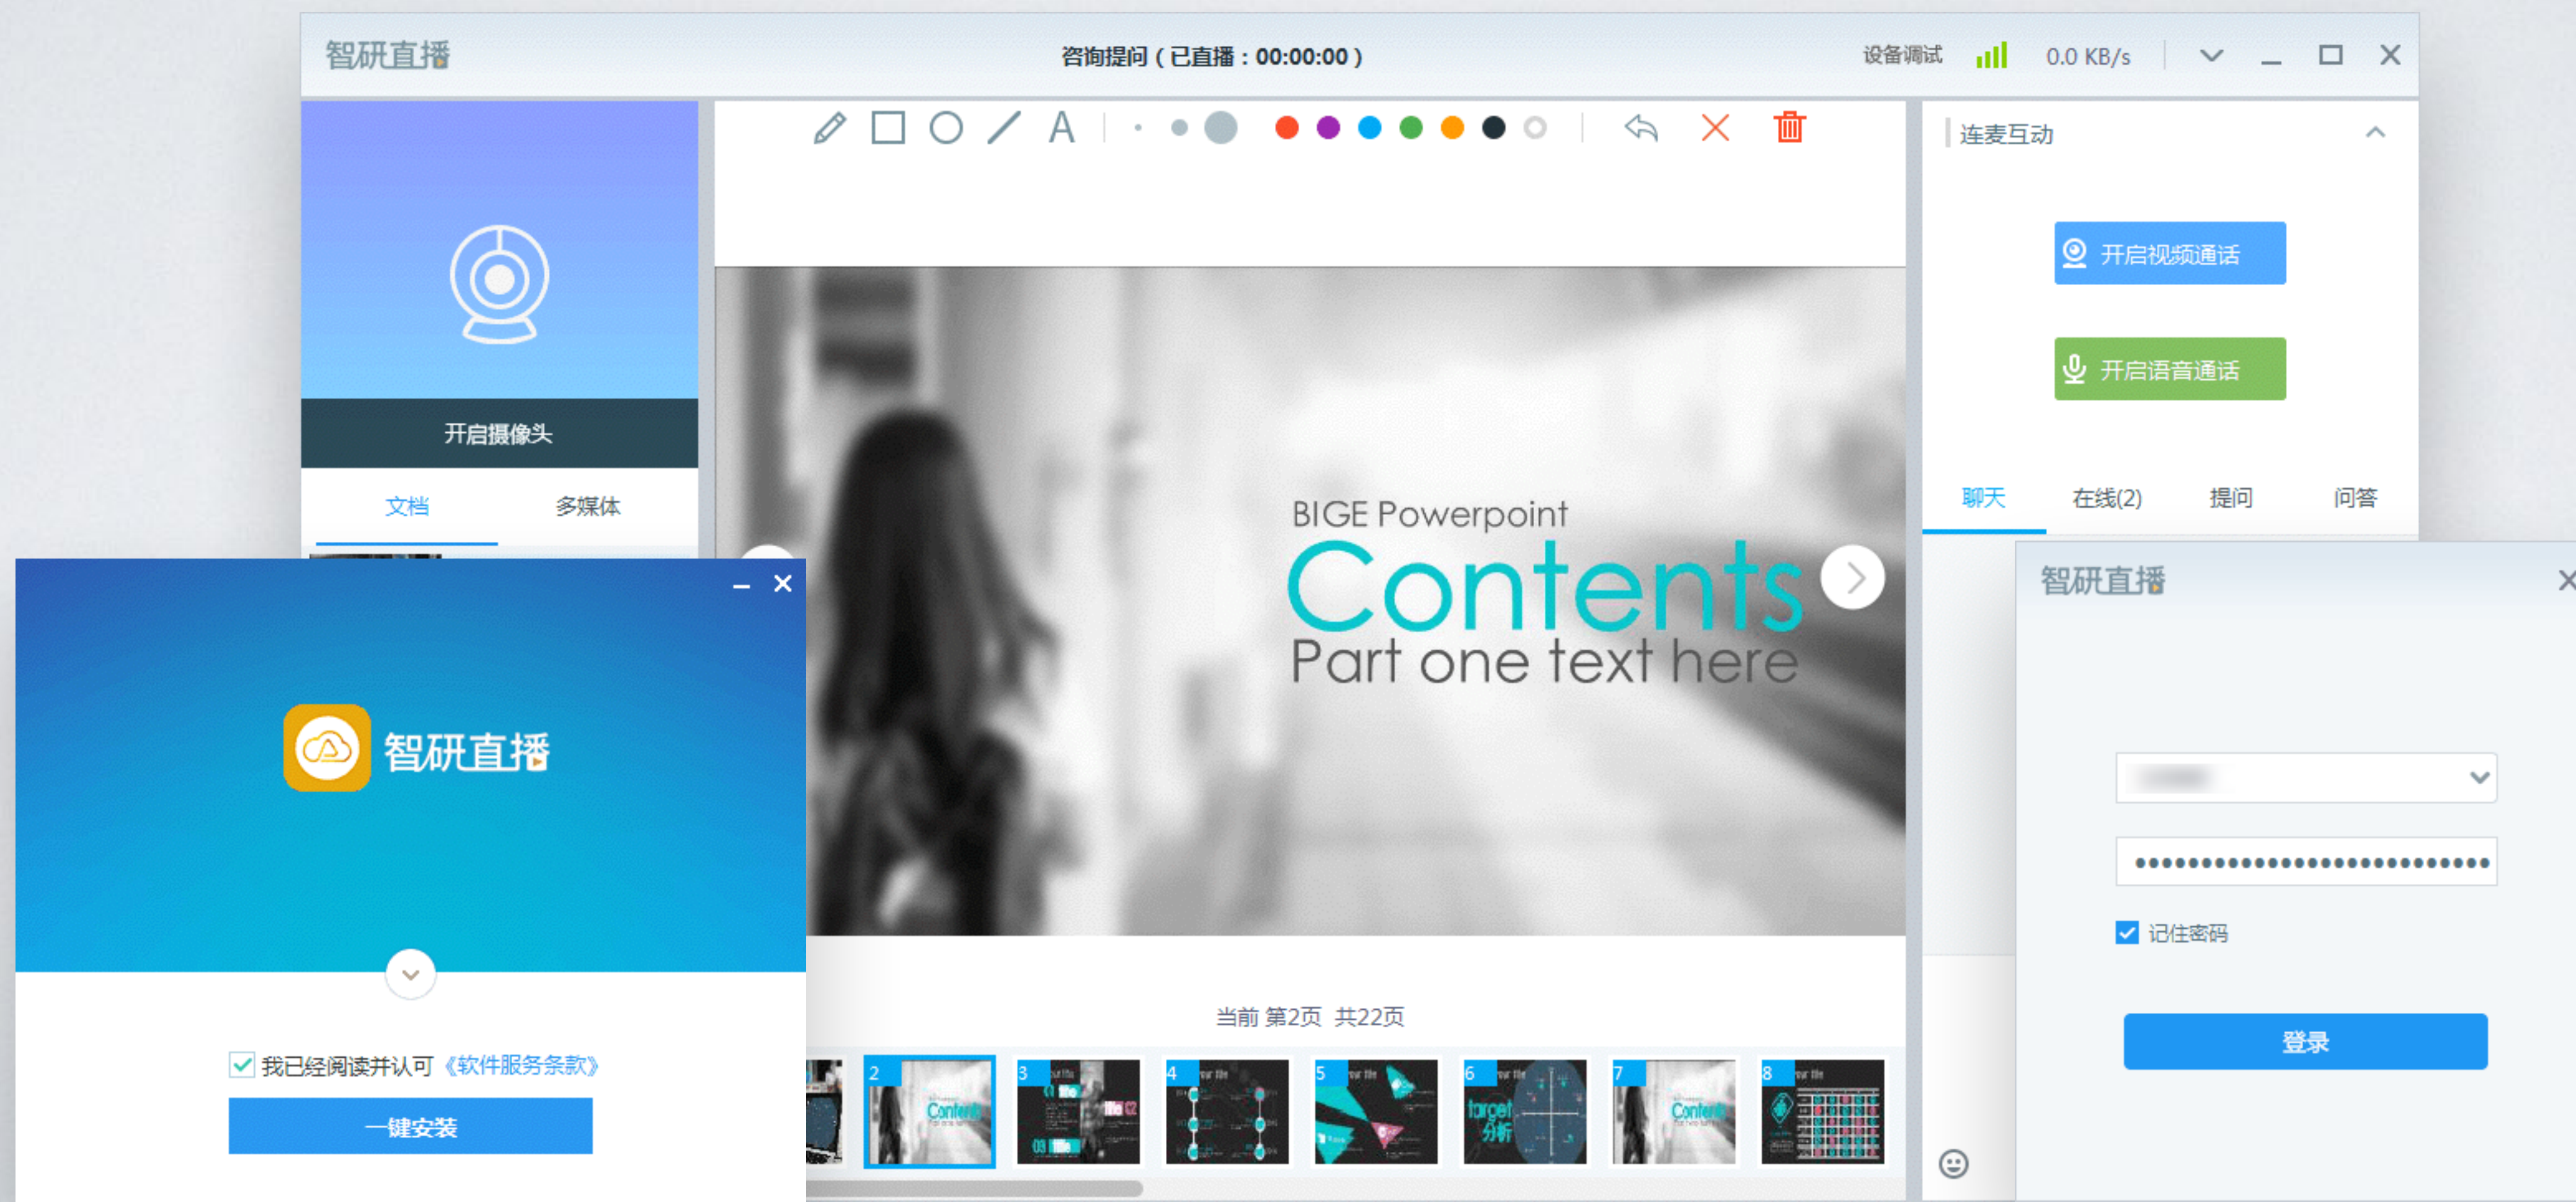

全面包装

定制您专属的客户端、APP、观看页、管理后台等