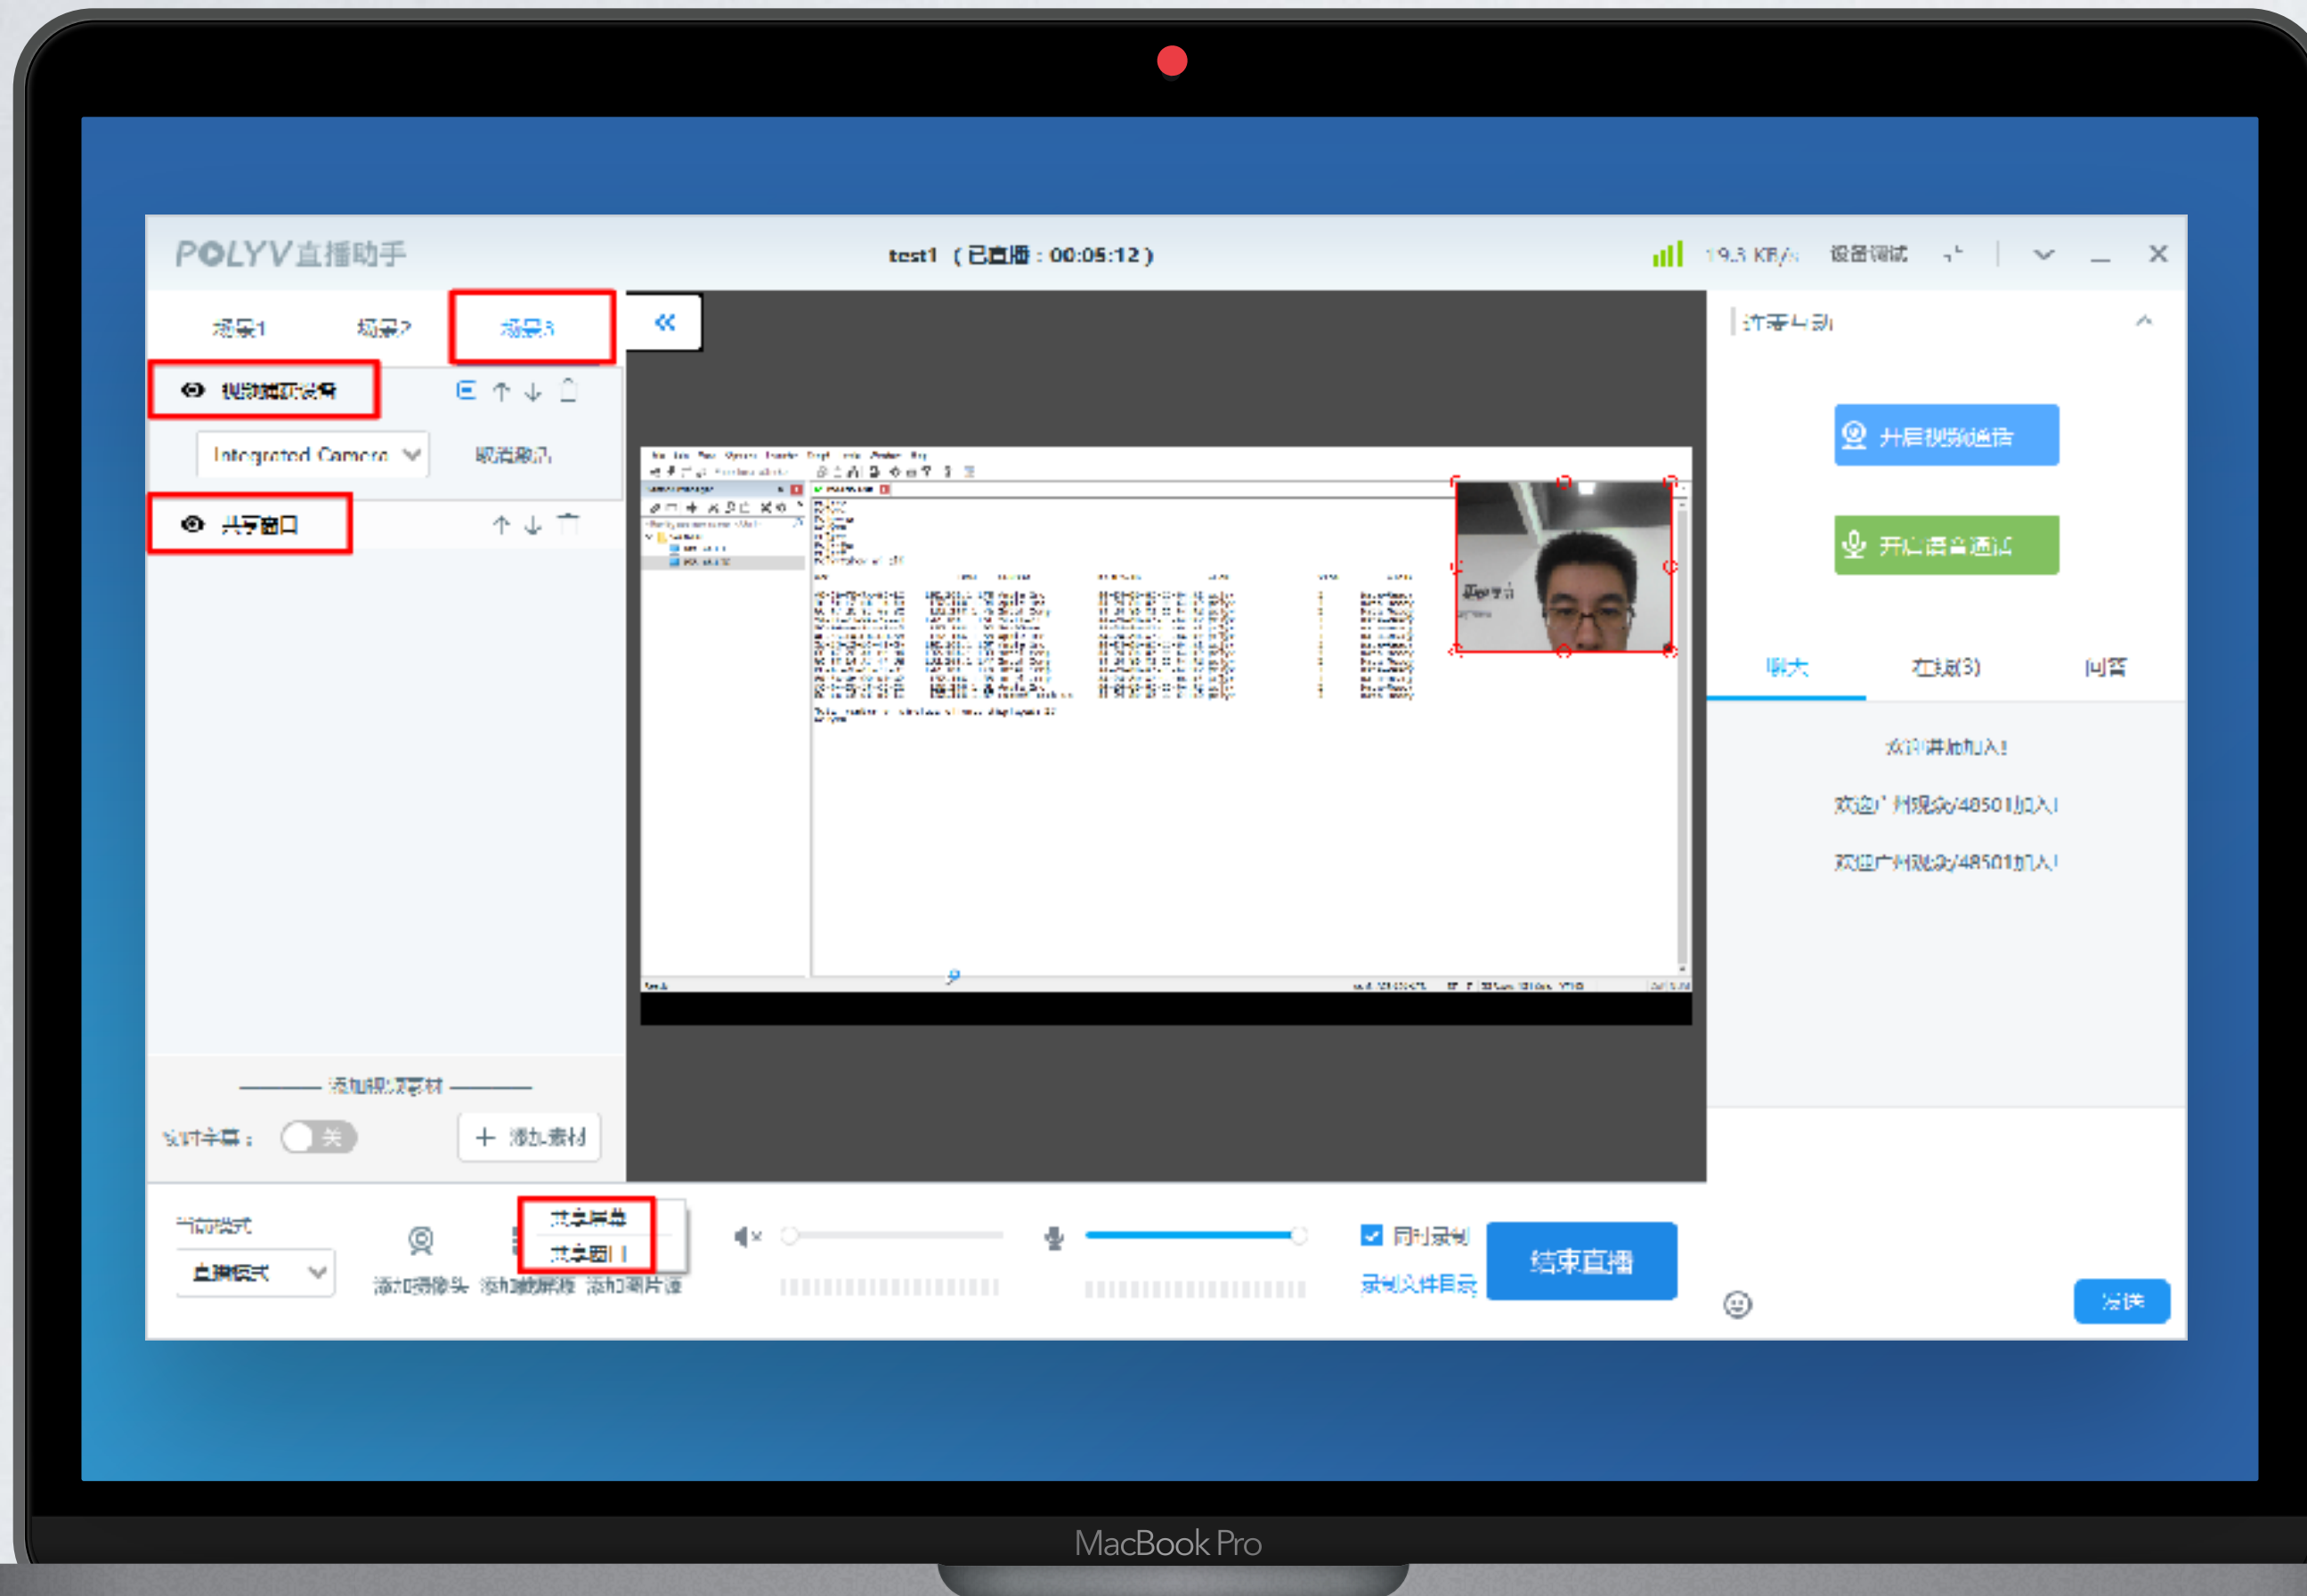

手机扫描二维码直接下载

02 户外直播

户外采集设备推流

云导播台切换推流端

- 摄像机安装4G推流设备
- 支持4G推流的运动相机
- 通过云导播台切换推流端，呈现不同拍摄画面

02 大型活动 + 多地互动

适合大型活动，例如年会、大型学堂类直播

拍摄摄像机

硬件切换台接多路摄像机

输出单路
HDMI / SDI

高清视频采集卡

USB

POLYV直播助手 (Windows/macOS)

无线高清编码器

- 高清摄像机外接视频采集卡，将视频输出到电脑，通过直播助手软件进行视频推流
- 高清摄像机外接无线高清编码器，由编码器进行视频推流
- 通过云导播台切换推流端，呈现不同拍摄画面

摄像头 + PPT（云课堂推流端）

- 可上传多个 **课件云端存储**，讲师无需随身携带课件文件，更换电脑也可以方便发起教学。在上课过程中，支持随时切换课件
- 支持 **画笔** 和 **白板** 功能，画笔支持多种样式和颜色。
- 支持问答功能，课间教师可发起 **问答** 和 **做题**（选择和判断），答题完成后即显示统计。
- 连麦功能支持 **视频连麦** 和 **语音连麦**，支持邀请学员连麦、举手连麦或自由连麦。

摄像头 + 屏幕共享（直播助手推流）

- 窗口布局可自定义
- 可添加多个 **截屏区域** 进行直播
- 支持直播时教学场景切换，如有课件的教学，可以在课件场景和截屏场景 **按需切换**
- 支持问答功能，课间教师可发起 **问答** 和 **做题**（选择和判断），答题完成后即显示统计
- 连麦功能支持 **视频连麦** 和 **语音连麦**，支持邀请学员连麦、举手连麦或自由连麦

拍摄摄像机

高清视频采集卡

输出单路
HDMI / SDI