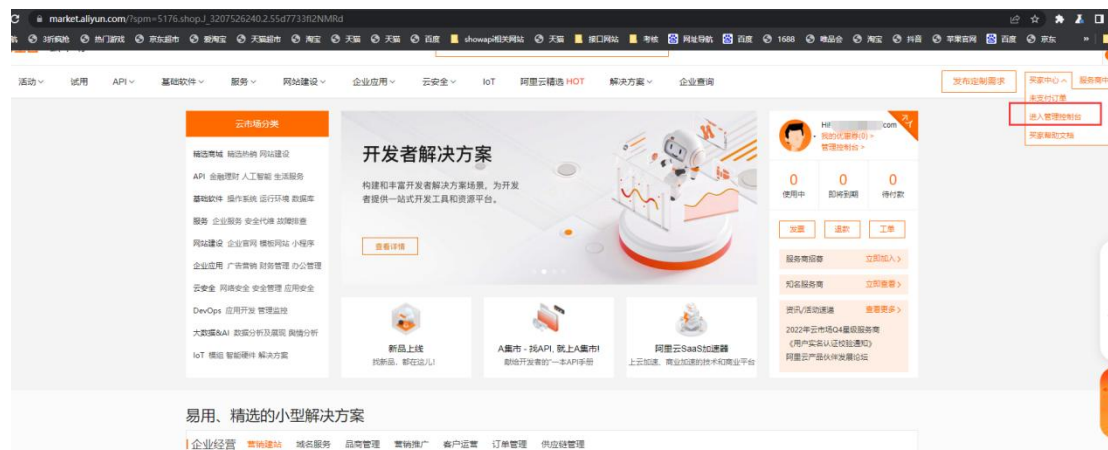

第一步：进入“万维易源”产品页面：

<https://market.aliyun.com/products/56928005/cmapi00062355.html>

第二步：选择合适套餐，购买成功

第三步：进入管理后台中心，如图一：

图一

找到产品密钥，如图二

图二

第四步：正式调用