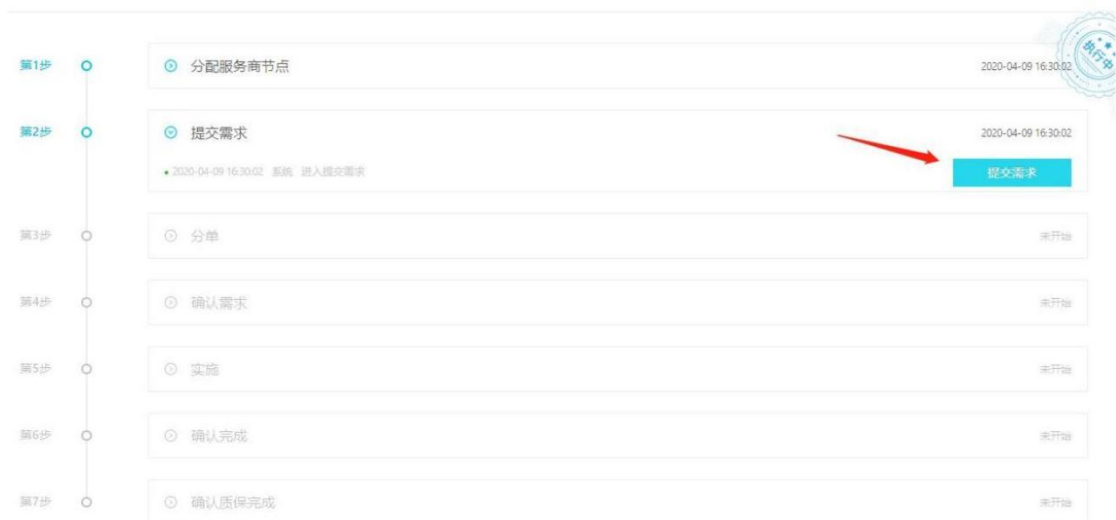

商品使用指南

君云，专注企业云服务

4009030002 转 10449

北京君云时代科技有限公司 | 北京市朝阳区酒仙桥兆维工业园 C3 楼 2 层

【进入管理控制台】

下单之后自动跳转到进入管理控制台界面，点击进入管理控制台。

【前往交付中心】

找到对应的下单的产品，点击进入交付中心。

【提交需求】

提交需求，等待服务商确认实施。

【服务完成】

服务商完成本次服务后，点击确认完成。

【质保完成】

质保结束后，点击确认质保完成，完成本次订单。

【服务评价】

如果对本次服务满意的话，麻烦点亮 15 颗小星星哦。