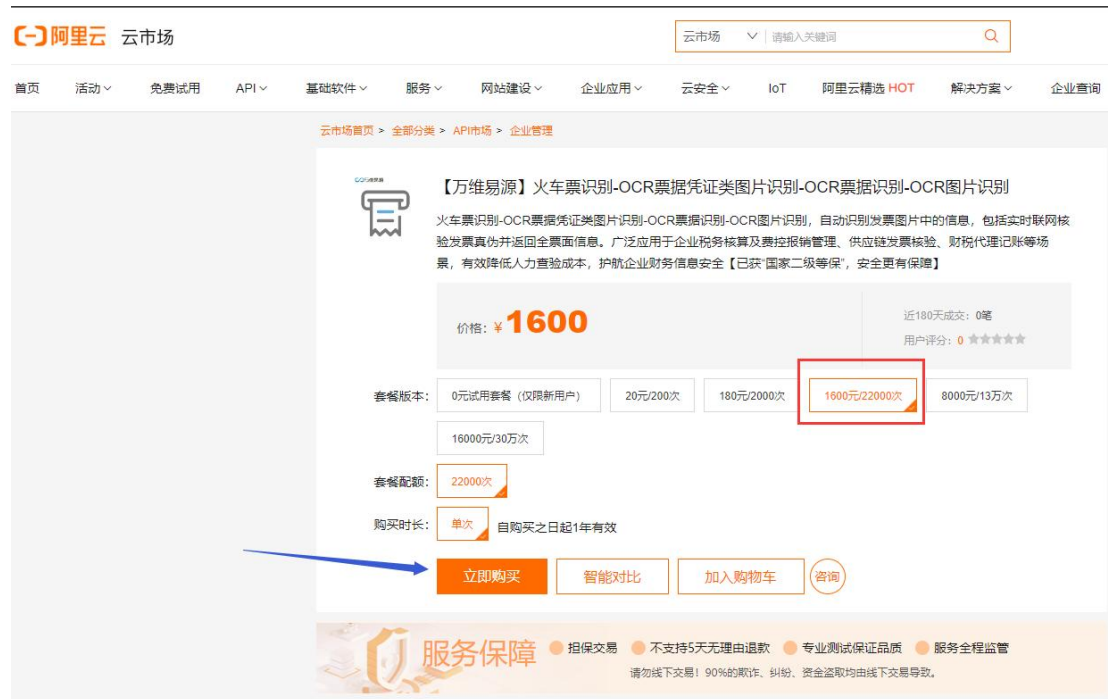

第一步：进入“万维易源”产品页面：

<https://market.aliyun.com/products/56928005/cmapi00062354.html>

第二步：选择合适套餐，购买成功

第三步：进入管理后台中心，如图一：

图一

找到产品密钥，如图二

图二

第四步：正式调用