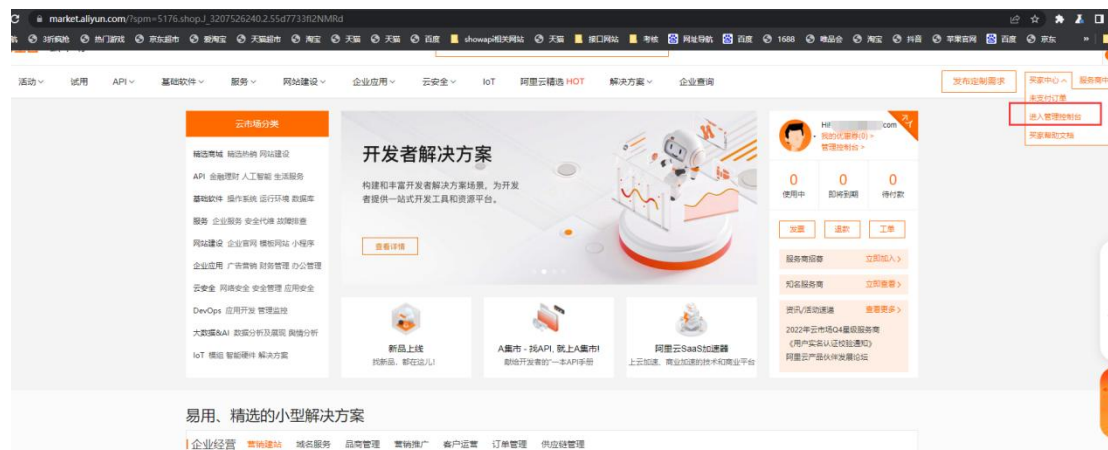

第一步：进入“万维易源”产品页面：

<https://market.aliyun.com/products/56928005/cmapi00062354.html>

第二步：选择合适套餐，购买成功

第三步：进入管理后台中心，如图一：

图一

找到产品密钥，如图二

图二

第四步：正式调用