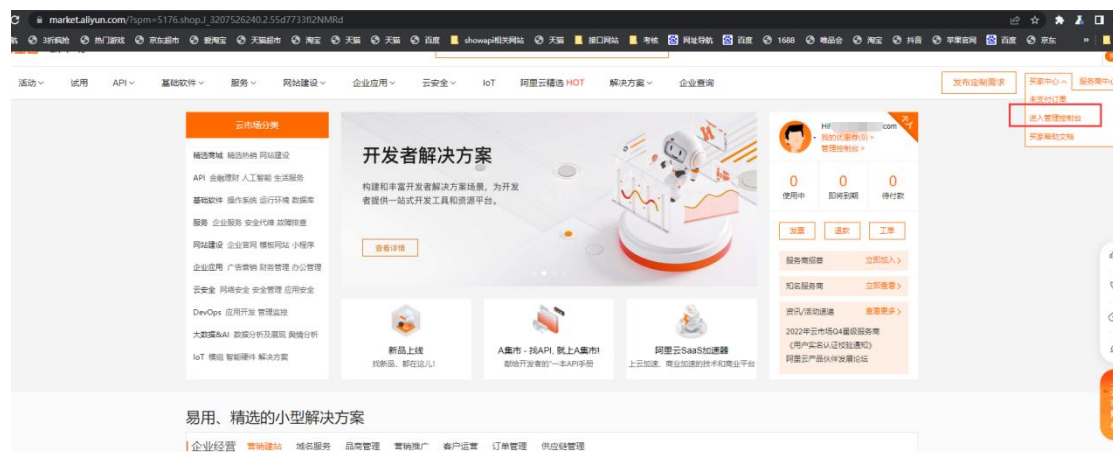

第一步：进入“万维易源”产品页面：

<https://market.aliyun.com/products/56928005/cmapi00062349.html>

第二步：选择合适套餐，购买成功

第三步：进入管理后台中心，如图一：

图一

找到产品密钥，如图二

图二

第四步：正式调用