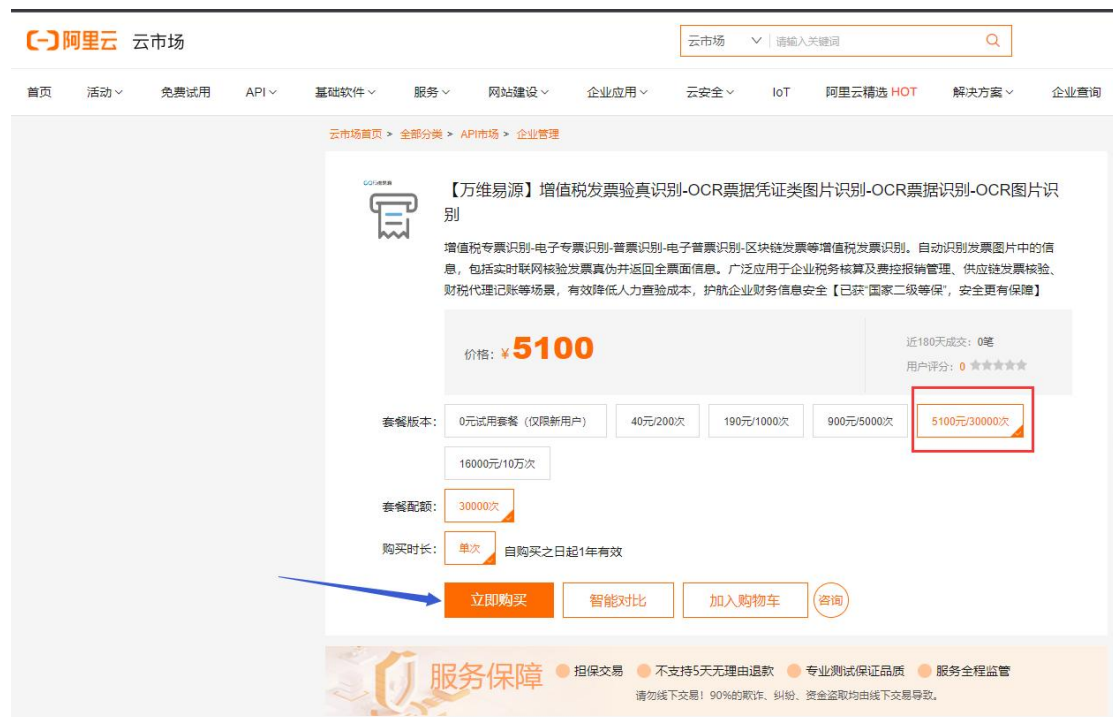

第一步：进入“万维易源”产品页面：

<https://market.aliyun.com/products/56928005/cmapi00062349.html>

第二步：选择合适套餐，购买成功

第三步：进入管理后台中心，如图一：

图一

找到产品密钥，如图二

图二

第四步：正式调用