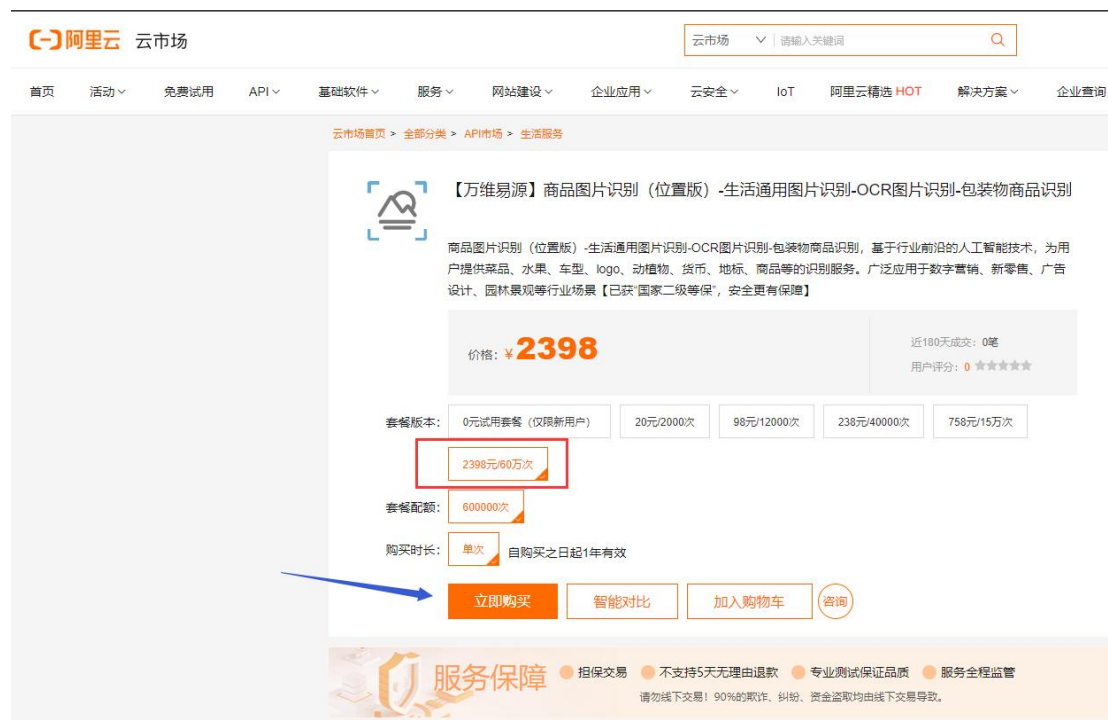

第一步：进入“万维易源”产品页面：

<https://market.aliyun.com/products/57126001/cmapi00062430.html>

第二步：选择合适套餐，购买成功

第三步：进入管理后台中心，如图一：

图一

找到产品密钥，如图二

图二

第四步：正式调用