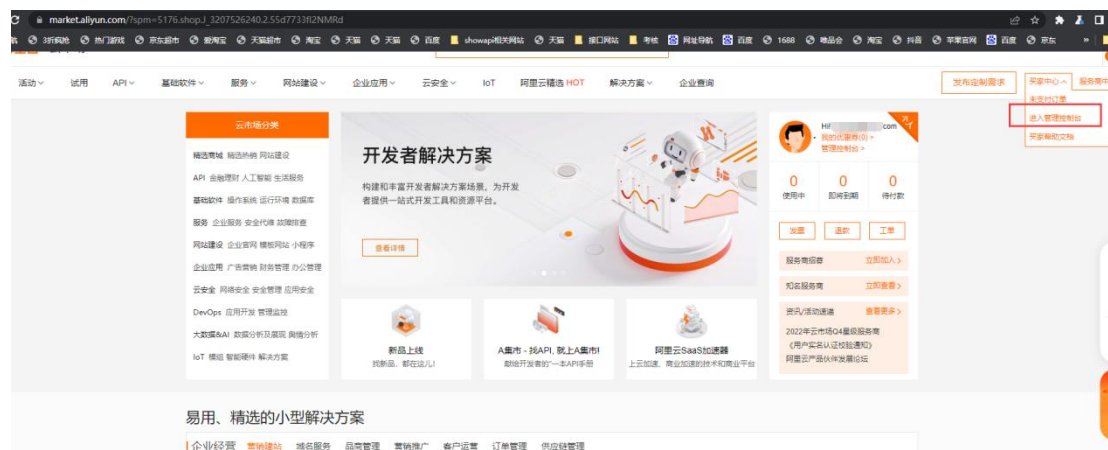

第一步：进入“万维易源”产品页面：

<https://market.aliyun.com/products/57126001/cmapi00062430.html>

第二步：选择合适套餐，购买成功

第三步：进入管理后台中心，如图一：

图一

找到产品密钥，如图二

图二

第四步：正式调用